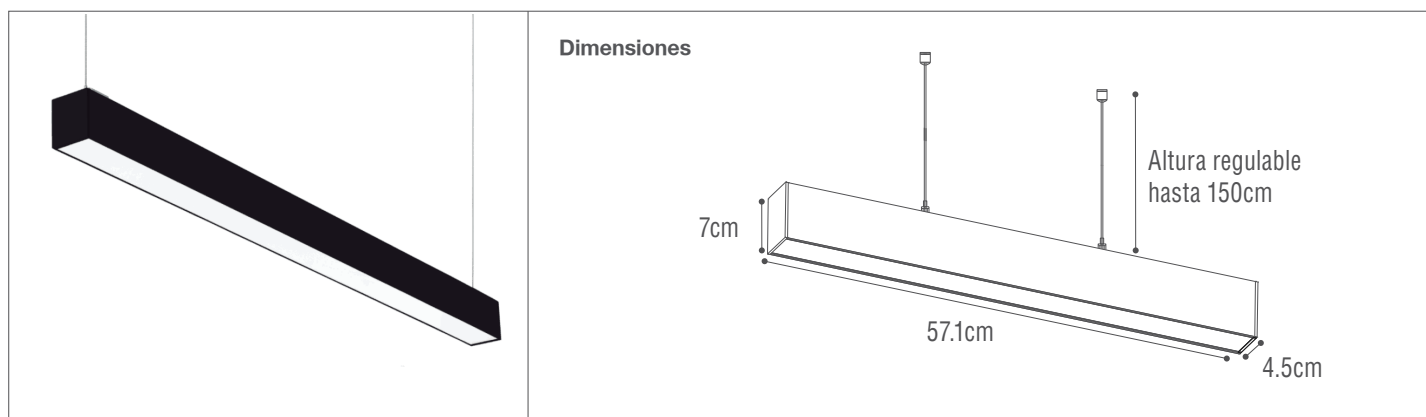

Artefacto LED para Suspende

Artefacto- Iluminación Comercial

116-300/LED/8-12-14W/3CCT/BK | 148684 | 7750902129196

LIGHTTECH

Datos técnicos

Marca	LIGHTTECH
Potencia	8W 12W 14W
Temp.de color	3000K 4000K 6000K
Lúmenes	960Lm 1440Lm 1680Lm
Eficiencia	120Lm/W
Voltaje	198-264V
Frecuencia	50-60Hz
Índice de Protección	IP20
Factor de Potencia	>0.90
CRI	80
Tiempo de vida	50,000 h.

Descripción

Artefacto LED 8W, 12W, 14W para suspender y adosar (accesorios incluidos). Además cuenta con kits para suspender por separado. Uso para interiores. Genera ahorro de energía y posee un largo periodo de vida útil. Garantiza efectivamente la estabilidad térmica a largo plazo, no calienta, no emiten rayos UV.

Luz Cálida
Luz Neutra
Luz Fría

Características de la Luminaria

- Material cuerpo: Aluminio
- Material de difusor: Policarbonato

-Dimensiones cuerpo: 571x45x70mm

-Colores: ●
Negro

Usos

- Espacios Comerciales
- Residenciales
- Salas de conferencia