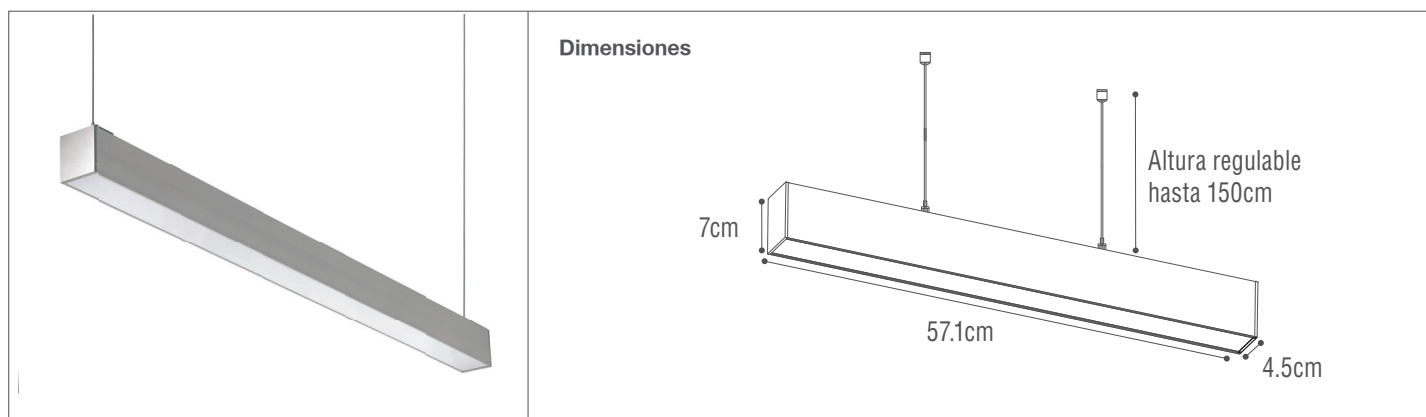

Artefacto LED para Suspender

Artefacto- Iluminación Comercial

116-300/LED/8-12-14W/3CCT/WH | 148683 | 7750902129189

LIGHTTECH

Datos técnicos

Marca	LIGHTTECH
Potencia	8W 12W 14W
Temp.de color	3000K 4000K 6000K
Lúmenes	960Lm 1440Lm 1680Lm
Eficiencia	120Lm/W
Voltaje	198-264V
Frecuencia	50-60Hz
Índice de Protección	IP20
Factor de Potencia	>0.90
CRI	80
Tiempo de vida	50,000 h.

Descripción

Artefacto LED 8W, 12W, 14W para suspender y adosar (accesorios incluidos). Además cuenta con kits para suspender por separado. Uso para interiores. Genera ahorro de energía y posee un largo periodo de vida útil. Garantiza efectivamente la estabilidad térmica a largo plazo, no calienta, no emiten rayos UV.

Luz Cálida
Luz Neutra
Luz Fría

Características de la Luminaria

- Material cuerpo: Aluminio
- Material de difusor: Policarbonato

-Dimensiones cuerpo: 571x45x70mm

-Colores: Blanco

Usos

- Espacios Comerciales
- Residenciales
- Salas de conferencia
- Oficinas
- Vestíbulos