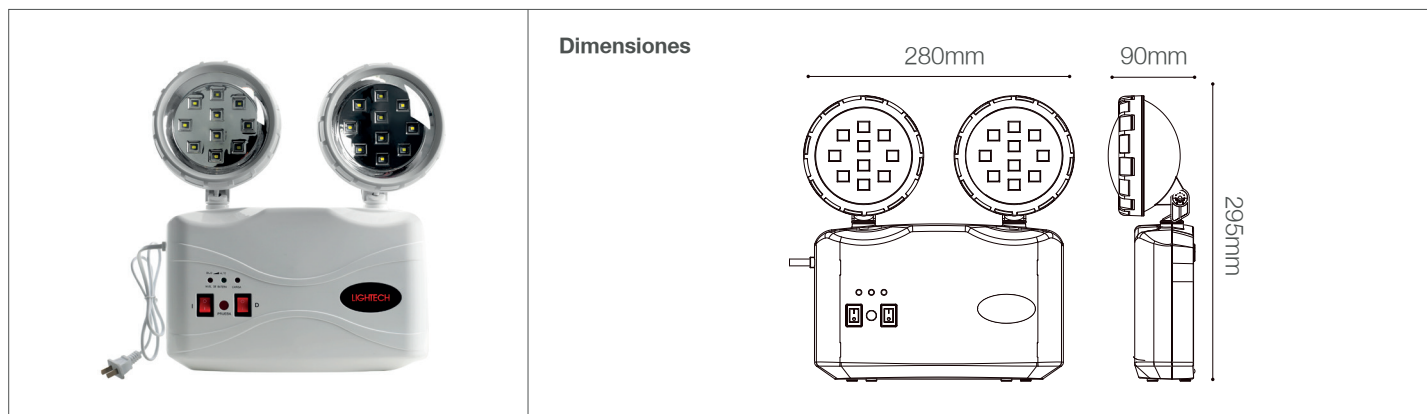

Lámpara de Emergencia LED

Lámpara de Emergencia- Seguridad

72-105-LED-4W-65K-PF09 | 148578

LIGHTTECH

Datos técnicos

Marca	LIGHTTECH
Potencia	4W (2X2W)
Temp. de color	6500K
Lúmenes	350Lm
Eficiencia	87.5Lm/W
Voltaje	100-240V
Frecuencia	50-60Hz
Índice de Protección	IP20
Factor de potencia	PF 0.9
CRI	74
Tiempo de carga	15-24 horas
Rango	80m ²
Tiempo de vida	25,000hrs
Temperatura de trabajo	-5°C -40°C

Descripción

Lámpara de Emergencia LED 2X2 Watts con batería incorporada de Litio 3.7V 2000mAh. Tiempo de carga entre 15-24 horas. El tiempo de conversión una vez que se corta la corriente eléctrica es de ≤ 0.2 segundos. El tiempo de encendido o descarga es de 8 horas aproximadamente. Cuenta con dos faros que se pueden dirigir y encender independientemente.

Cumple con la Norma Técnica Peruana NTP IEC 60598-2-22

Características de la Luminaria

- Material cuerpo: ABS
- Material difusor: Poliestireno
- Acabado: Mate

- Dimensiones cuerpo: 280X295X90mm
- Colores: Blanco