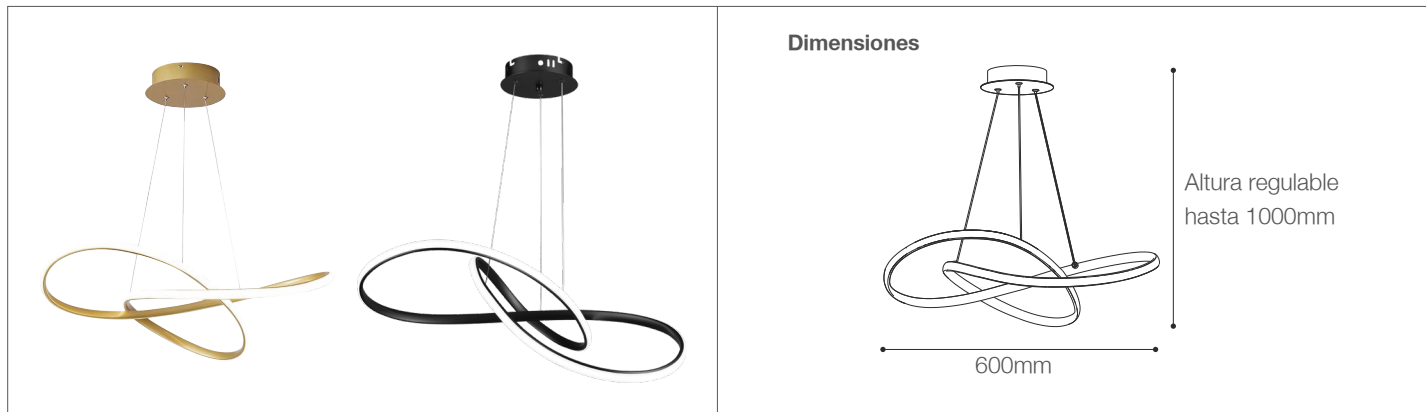

# Colgante LED infinita 42W

**LIGHTTECH**

Luminaria de techo- Iluminación decorativa

130-850/LED/42W/3CCT/GL | 148553 | 7750902128656  
130-850/LED/42W/3CCT/BK | 148554 | 7750902128663

## Datos técnicos

Marca	LIGHTTECH
Potencia	42W
Temp.de color	3000K (Luz cálido) 4000K (Luz neutra) 6000K (Luz fría)
Lúmenes	2520Lm
Eficiencia	60Lm/W
Voltaje	100-265V
Frecuencia	50-60Hz
CRI	80
Índice Protec.	IP20
Tiempo de vida	25,000 h.
Ángulo de apertura	180°

## Descripción

Colgante LED Infinita de 42W, con una temperatura de color de 3000K/ 4000K/ 6000K y una luminosidad de 2520 lúmenes. Elegante, adaptable, esta luminaria integrada ofrece una solución formal para tus ambientes.

## Características de la Luminaria

-Material cuerpo: Aluminio  
-Difusor: PVC

-Dimensiones cuerpo: 600x1000mm

-Colores:    
Negro Dorado