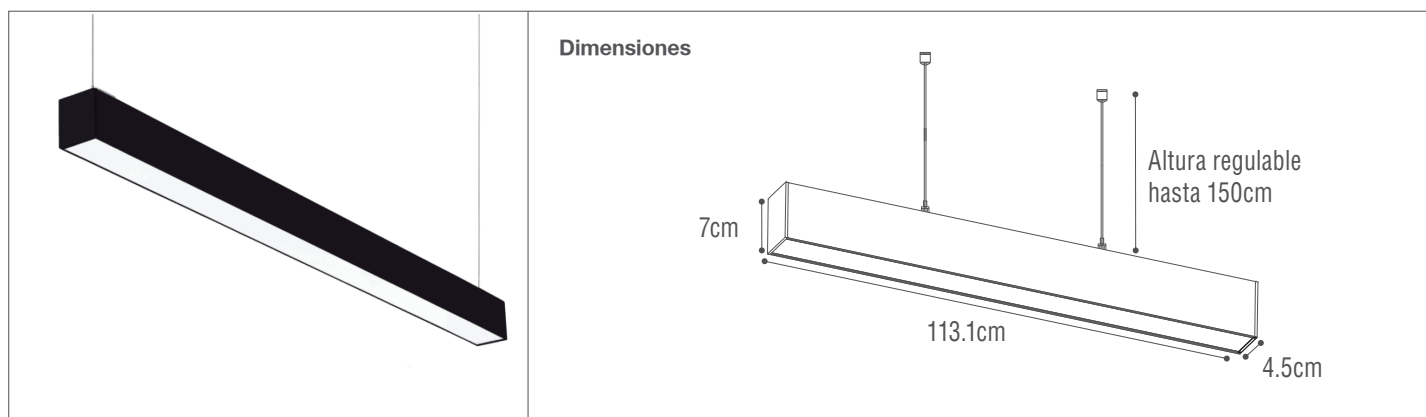

Artefacto LED para Suspender

Artefacto- Iluminación Comercial

116-300/LED/15-23-27W/3CCT/BK | 148531 | 7750902129219

LIGHTTECH

Datos técnicos

Marca	LIGHTTECH
Potencia	15W 23W 27W
Temp.de color	3000K 4000K 6000K
Lúmenes	1800Lm 2760Lm 3240Lm
Eficiencia	120Lm/W
Voltaje	198-264V
Frecuencia	50-60Hz
Índice de Protección	IP20
Factor de Potencia	>0.90
CRI	80
Tiempo de vida	50,000 h.

Descripción

Artefacto LED 15W, 23W, 27W para suspender y adosar (accesorios incluidos). Además cuenta con kits para suspender por separado. Uso para interiores. Genera ahorro de energía y posee un largo periodo de vida útil. Garantiza efectivamente la estabilidad térmica a largo plazo, no calienta, no emiten rayos UV.

Luz Cálida
Luz Neutra
Luz Fría

Características de la Luminaria

- Material cuerpo: Aluminio
- Material de difusor: Policarbonato

-Dimensiones cuerpo: 1131x45x70mm

-Colores: ● Negro

Usos

- Espacios Comerciales
- Residenciales
- Salas de conferencia
- Oficinas
- Vestíbulos