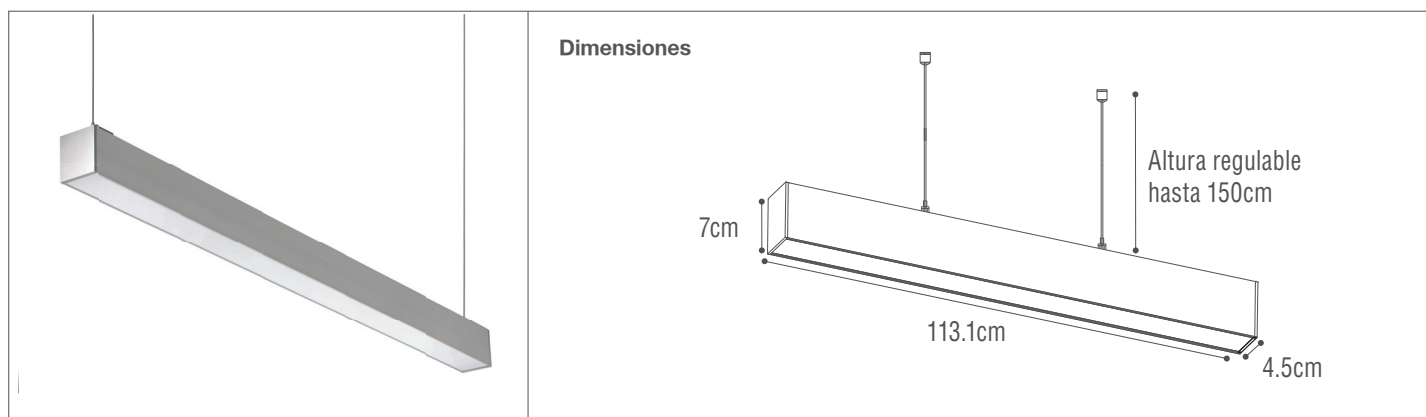

Artefacto LED para Suspende

Artefacto- Iluminación Comercial

116-300/LED/15-23-27W/3CCT/WH | 148528 | 7750902129202

LIGHTTECH

Datos técnicos

Marca	LIGHTTECH
Potencia	15W 23W 27W
Temp.de color	3000K 4000K 6000K
Lúmenes	1800Lm 2760Lm 3240Lm
Eficiencia	120Lm/W
Voltaje	198-264V
Frecuencia	50-60Hz
Índice de Protección	IP20
Factor de Potencia	>0.90
CRI	80
Tiempo de vida	50,000 h.

Descripción

Artefacto LED 15W, 23W, 27W para suspender y adosar (accesorios incluidos). Además cuenta con kits para suspender por separado. Uso para interiores. Genera ahorro de energía y posee un largo periodo de vida útil. Garantiza efectivamente la estabilidad térmica a largo plazo, no calienta, no emiten rayos UV.

Luz Cálida
Luz Neutra
Luz Fría