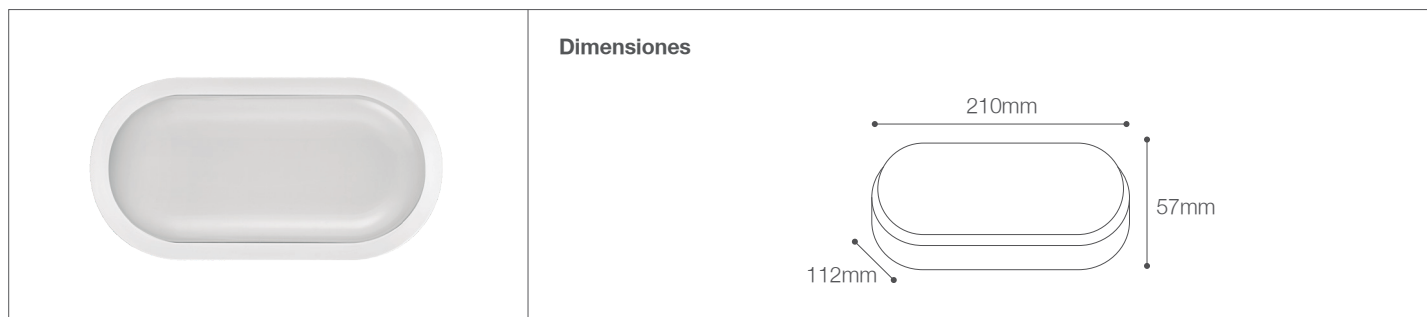

# Aplique LED Oval 15W

Luminarias para exterior-Illuminación Exterior

84-304/LED/15W/3CCT/WH/PF09 | 148492 | 7750902128595

## Datos técnicos

Marca	LIGHTTECH
Potencia	15W
Temperatura de color	3000K 4000K 6500K
Lúmenes	1480Lm
Eficiencia	98.6Lm/W
Voltaje	85-265V
Frecuencia	50-60Hz
Ángulo de apertura	120°
Resistencias a impactos	IK05
CRI	80
Índice de Protección	IP65
Factor de potencia	>0.90
Tiempo de vida	25,000 h.

## Descripción

Aplique LED 15W. Nivel de protección IP65, para uso en ambientes exteriores. Gracias a su switch interno, puedes elegir entre tres temperaturas de color (3000K cálida, 4000K neutra o 6000K fría), adaptando la luz según tu ambiente. Permite generar un tipo de luz difusa y homogénea a la vez con ángulo de apertura de 120 grados. Luminaria funcional y decorativa.

## Características de la Luminaria

- Material cuerpo: Plástico
- Material difusor: Plástico

- Dimensiones cuerpo: 210x57x112mm
- Colores:  Blanco