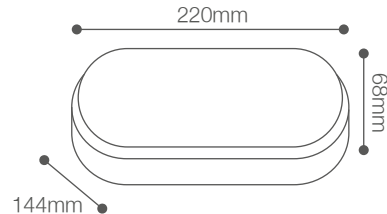

Aplique LED Oval 20W

Luminarias para exterior- Iluminación Exterior

84-304/LED/20W/3CCT/WH/PF09 | 148466 | 7750902128588

LIGHTTECH

Dimensiones

Datos técnicos

Marca	LIGHTTECH
Potencia	20W
Tempertura de color	3000K (Luz cálida) 4000K (Luz neutra) 6500K (Luz fría)
Lúmenes	1800Lm
Eficiencia	90Lm/W
Ángulo de apertura	120°
Voltaje	85-265V
Frecuencia	50-60Hz
Índice Protec.	IP65
CRI	80
Tiempo de vida	25,000 hrs.
Factor de potencia	>0.90

Descripción

Aplique LED Oval de 20W para exterior gracias a su IP65, haciéndolo resistente al polvo y agua. Con un switch interno para selección de temperatura de color. Diseño moderno, de cuerpo ligero y práctico de fácil instalación.

Características de la Luminaria

-Material cuerpo y pantalla: Plástico

-Dimensiones cuerpo: Ø220x144x68mm

-Colores: Blanco

Usos

- Comerciales
- Residenciales
- Pasillos
- Dormitorios
- Salas/comedores

Atributos