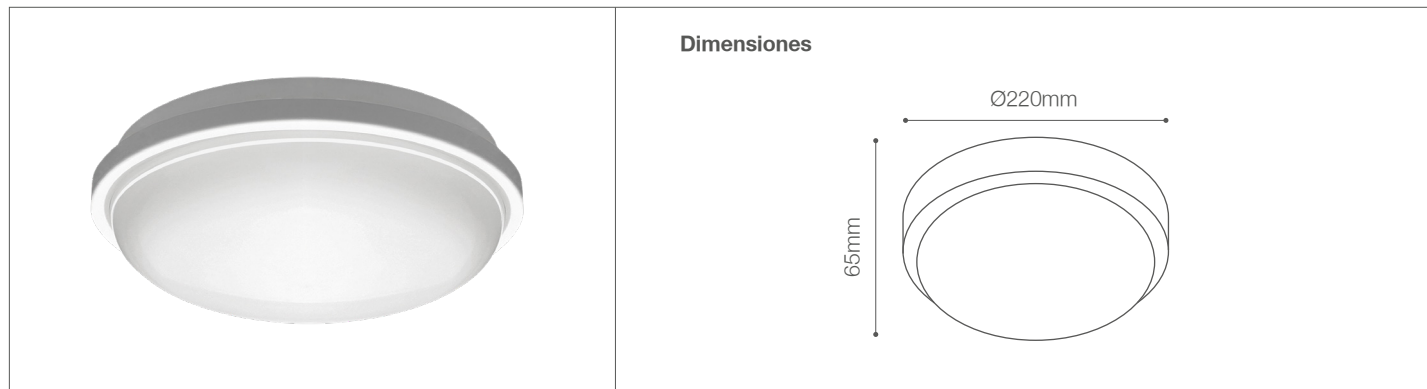

Plafón LED interior / exterior

LIGHTTECH

Plafones - Iluminación Decorativa

84-303/LED/20W/3CCT/WH/PF09 | 148465 | 7750902128571

Datos técnicos

Marca	LIGHTTECH
Potencia	20W
Temperatura de color	3000K (Luz cálida) 4000K (Luz neutra) 6500K (Luz fría)
Lúmenes	1800Lm
Eficiencia	90Lm/W
Ángulo de apertura	120°
Voltaje	85-265V
Frecuencia	50-60Hz
Índice Protec.	IP65
CRI	80
Tiempo de vida	25,000 hrs.
Factor de potencia	>0.90

Descripción

Plafón LED de 20W para adosar. Apto para interior y exterior gracias a su IP65, haciéndolo resistente al polvo y agua. Con un switch interno para selección de temperatura de color. Diseño moderno, de cuerpo ligero y práctico de fácil instalación.

Características de la Luminaria

-Material cuerpo y pantalla: Plástico

-Dimensiones cuerpo: Ø220x65mm

-Colores: Blanco

Usos

- Comerciales
- Residenciales
- Pasillos
- Dormitorios
- Salas/comedores

Atributos

- Encendido instantáneo
- Libre de mercurio
- Bajo consumo de energía
- Baja emisión de calor
- Protección de medio ambiente