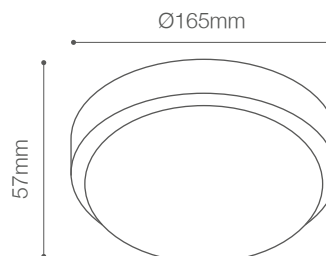

## Dimensiones

## Datos técnicos

Marca	LIGHTTECH
Potencia	15W
Temperatura de color	3000K (Luz cálida) 4000K (Luz neutra) 6500K (Luz fría)
Lúmenes	1480Lm
Eficiencia	98.6Lm/W
Ángulo de apertura	120°
Voltaje	85-265V
Frecuencia	50-60Hz
Índice Protec.	IP65
CRI	80
Tiempo de vida	25,000 hrs.
Factor de potencia	>0.90

## Características de la Luminaria

-Material cuerpo y pantalla: Plástico

-Dimensiones cuerpo: Ø165x57mm

-Colores:  Blanco