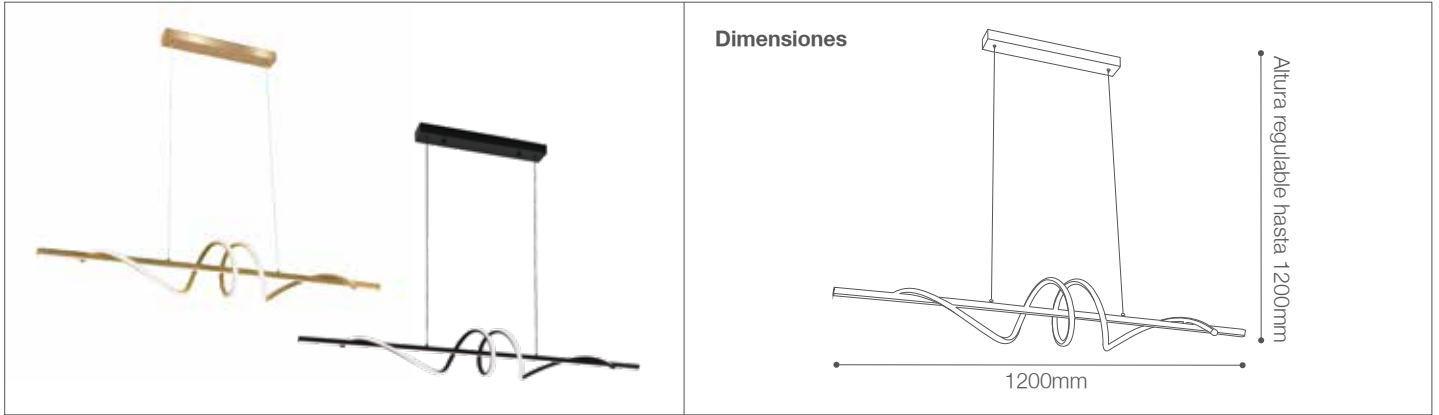

# Colgante LED Elipse

Luminaria de Techo- Iluminación Decorativa

83-201/LED/59W/3CCT/BK | 148462 | 7750902128526  
 83-201/LED/59W/3CCT/GL | 148463 | 7750902128533

### Datos técnicos

Marca	LIGHTTECH
Potencia	59W
Temp. de color	3000K (Luz cálida) 4000K (Luz neutra) 6000K (Luz fría)
Índice Protec.	IP20
Voltaje	110-265V
Frecuencia	50-60Hz
Lúmenes	2322Lm
Vida útil	20,000 hrs.

### Descripción

Colgante decorativa LED Elipse. Cuerpo de aluminio con altura regulable de hasta 1200mm. Su diseño estilizado y contemporáneo lo convierte en una opción ideal para comedores, salas o espacios de estilo minimalista, ofreciendo una iluminación cálida y eficiente. Con switch interno para selección de temperatura de color.

### Características de la Luminaria

- Material cuerpo: Aluminio
- Material de pantalla: Silicona
- Diámetro de los aros: Ø60X300X1500mm
- Colores: ● Gold ● Negro