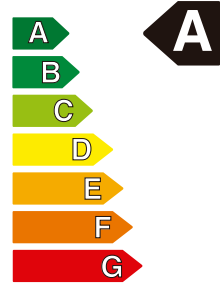

Energía

Características de la Luminaria

- -Material cuerpo: Aluminio
- -Material de pantalla: Silicona
- -Diámetro de los aros: Ø60X300X1500mm
- -Colores: ● Gold ● Negro

Usos

- -Espacios Residenciales
- -Espacios Comerciales
- -Barras e islas
- -Recepciones
- -Salas de directorio

Atributos

- -Encendido instantáneo
- -Libre de mercurio
- -Bajo consumo de energía
- -Baja emisión de calor
- -Protección del medio ambiente

INDISPENSABLE PARA UN BUEN FUNCIONAMIENTO CONTAR CON LÍNEA FASE Y NEUTRO (EN CABLEADO) DE NO SER ASÍ SE ACORTARÁ EL TIEMPO DE VIDA ÚTIL DE LA LUMINARIA, PRESENTARÁ PARPARDEO O NO SE APAGARÁ AL 100%.