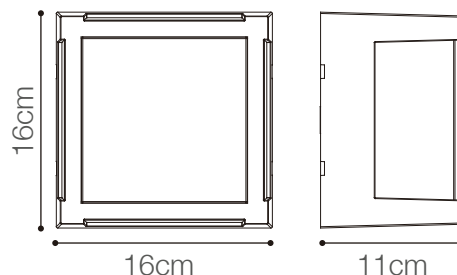

Aplique exterior Bora LED 15W

Luminarias para exterior - Iluminación Exterior

11-350/LED/15W/3CCT/BK/PF09 | 148018 | 7750902127109

LIGHTTECH

Dimensiones

Datos técnicos

Marca	LIGHTTECH
Potencia	15W
Temp. de color	3000K-4000K-6000K
Lúmenes	1200Lm
Eficiencia	80Lm/W
Voltaje	180-240V
Frecuencia	50-60Hz
Índice Protec.	IP65
Tiempo de vida	25,000 h.

Descripción

Aplique LED Bora de 15W está diseñado para montarse en la pared, tanto en interiores como en exteriores, con una protección contra polvo y humedad IP65. Su diseño moderno presenta una estructura en color negro y pantallas que distribuyen la luz de manera lateral y frontal. Incluye un interruptor interno para seleccionar el tono de color de la luz (3CCT), adaptándose al espacio y al diseño del entorno.

Características de la Luminaria

- Material de producto: Policarbonato
- Material de pantalla: Polipropileno

-Dimensiones cuerpo: 16 x 16 x 11cm

-Colores: 
Negro

Usos

- Espacios residenciales
- Hoteles
- Vestíbulos
- Fachadas y muros
- Terrazas
- Pasadizos y patios
- Hall