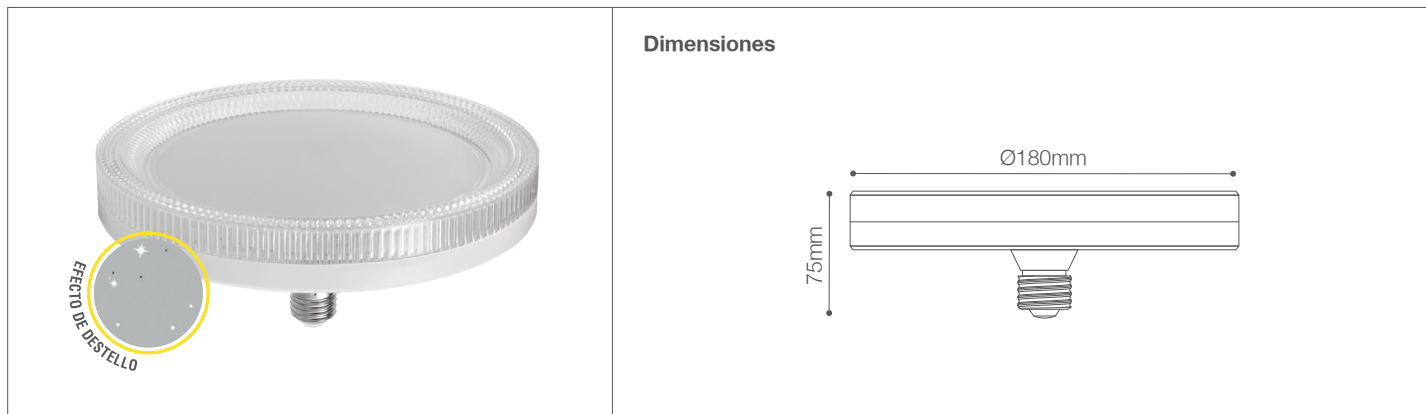

# Lámpara UFO Cristal 18W

Bombillo LED - Bombillería

62-220/LED/18W/3CCT/WH | 148417 | 7750902128137

**LIGHTTECH**

## Datos técnicos

Marca	LIGHTTECH
Potencia	18W
Temp. de color	3000K 4000K 6500K
Lúmenes	1530Lm
Eficiencia	85Lm/W
Voltaje	85-265V
Frecuencia	50-60Hz
Índice de Protección	IP20
Ángulo de apertura	120°
Tiempo de vida	20,000 h.

## Descripción

Lámpara UFO Cristal 18W con efectos destellos y switch interno, para elegir entre tres temperaturas de color (3000K cálida, 4000K neutra o 6500K fría). Sustituyen a las lámparas incandescentes y ahorradoras E27, sin ningún tipo de ajuste y no necesita el uso de transformador, así obtendrá un ahorro de hasta 85% en su consumo de energía. Son un 85% más eficaces, larga duración, no emite calor y son más resistentes a los golpes.

## Características de la Luminaria

- Material cuerpo: ABS
- Material difusor: Poliestireno + Polipropileno

- Dimensiones cuerpo: Ø180x75mm
- Colores:  Blanco