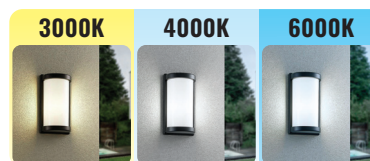

Aplique exterior LED para adosar 30W

LIGHTTECH

Luminarias para exterior - Iluminación Exterior

11-307/LED/30W/3CCT/PF09/BK | 148153 | 7750902126454
11-307/LED/30W/3CCT/PF09/WH | 148416 | 7750902128236

Datos técnicos

Marca	LIGHTTECH
Potencia	30W
Temp. de color	3000K 4000K 6000K
Lúmenes	2700Lm
Eficiencia	90Lm/W
Voltaje	150-240V
Frecuencia	50-60Hz
Índice de Protección	IP65
CRI	80
Tiempo de vida	25,000 Hrs.
Factor de potencia	>0.90
TDH	30%
Mantenimiento de flujo luminoso a 3000 horas (%)	96%
Temperatura de funcionamiento	-20 ~40
IK	IK04

Descripción

Aplique LED 30W. Nivel de protección IP65, para uso en ambientes exteriores. Permite generar un tipo de luz difusa y homogénea a la vez; con ángulo de apertura de 120 grados. Cuenta con factor de potencia de PF0.9, lo que garantiza eficiencia en el consumo energético. Luminaria funcional y decorativa. Incluye sistema de fijación en la luminaria.

Luz Cálida
Luz Neutra
Luz Fría

Características de la Luminaria

- Material cuerpo: Policarbonato
- Material difusor: Policarbonato

- Dimensiones cuerpo: 140x94x270mm
- Colores: ● ○
Negro Blanco

Usos

- Exteriores Comerciales
- Exteriores Residenciales
- Fachadas
- Áreas comunes
- Pasillos