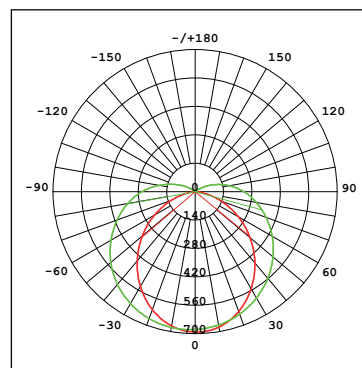

Fotometría

Certificaciones:

IMPORTANTE:

INDISPENSABLE PARA UN BUEN FUNCIONAMIENTO CONTAR CON LÍNEA FASE Y NEUTRO (EN CABLEADO) DE NO SER ASÍ SE ACORTARÁ EL TIEMPO DE VIDA ÚTIL DE LA LUMINARIA, PRESENTARÁ PARPARDEO O NO SE APAGARÁ AL 100%.