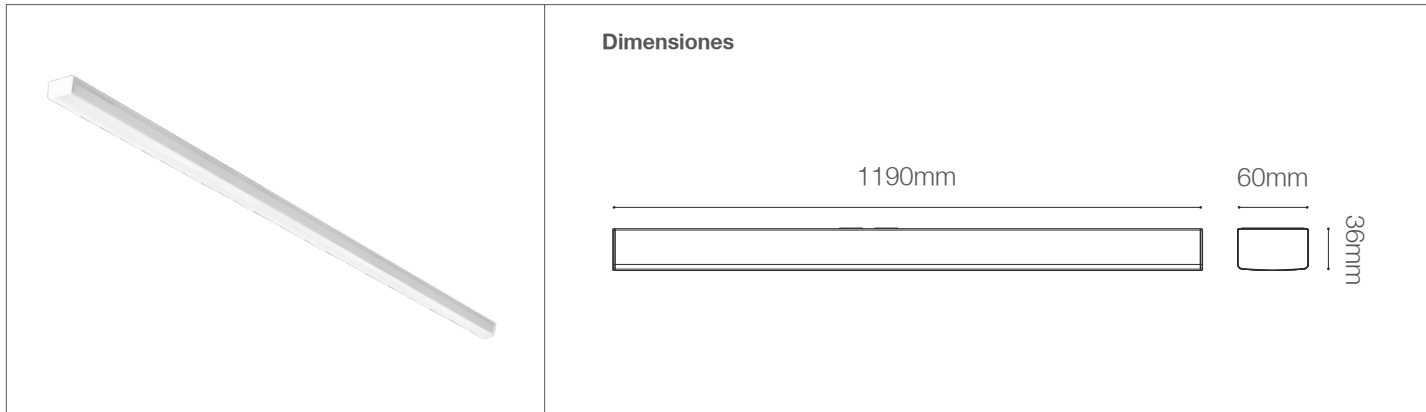

# Artefacto lineal LED 36W

Artefacto- Iluminación Comercial

11-751/LED/36W/3CCT/WH/PF09 | 148415 | 7750902128229

**LIGHTTECH**

## Dimensiones

1190mm

60mm

36mm

## Descripción

Artefacto lineal LED 36W para adosar LED en espacios interiores. Ofrece una luminosidad de 3240 lúmenes y cuenta con un switch para elegir la temperatura de color (3CCT) entre 3000K, 4000K y 6000K. Genera ahorro de energía, cuenta con factor de potencia de 0.90.

## Características de la Luminaria

-Material cuerpo: Policarbonato

-Dimensiones cuerpo: 1190x60x36mm

-Colores:  Negro