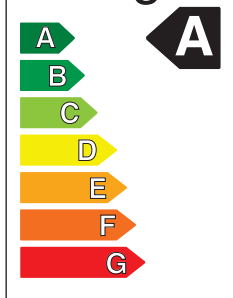

Aplique Exterior LED Cubo

Luminarias para exterior- Iluminación Exterior

82-512/LED/6W/30K/PF09/WH | 148414 | 7750902117834

LIGHTTECH

Dimensiones

Datos técnicos

Marca	LIGHTTECH
Potencia	6W
Temp. de color	3000K
Lúmenes	360Lm
Eficiencia	60Lm/W
Voltaje	100-265V
Frecuencia	50-60Hz
Índice de Protección	IP65
CRI	80
Factor de Potencia	>0.90
Lifetime	25,000 h.

Descripción

Aplique decorativo integrado LED 6W para adosar en pared. Uso para exteriores.

Características: Larga duración, alta eficiencia en iluminación, encendido instantáneo, ahorra energía, de fácil instalación.

Características de la Luminaria

-Material cuerpo: Aluminio
-Acabado: Mate

-Dimensiones cuerpo: 100x100x100mm

-Colores: 
Blanco

Usos

-Espacios Comerciales
-Residenciales
-Corredores
-Terrazas
-Escaleras
-Perímetros
-Fachadas

Atributos

-Encendido instantáneo
-Libre de mercurio
-Baja emisión de calor
-Protección medio ambiente

Energía

Certificaciones:

INDISPENSABLE PARA UN BUEN FUNCIONAMIENTO CONTAR CON LÍNEA FASE Y NEUTRO (EN CABLEADO) DE NO SER ASÍ SE ACORTARÁ EL TIEMPO DE VIDA ÚTIL DE LA LUMINARIA, PRESENTARÁ PARPARDEO O NO SE APAGARÁ AL 100%.