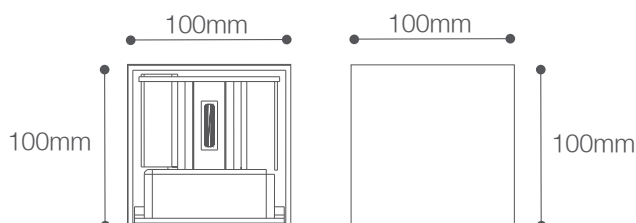

Aplique Exterior LED Cubo

Luminarias para exterior- Iluminación Exterior

82-512/LED/6W/30K/PF09/WH | 148414 | 7750902117834

LIGHTTECH

Dimensiones

Datos técnicos

Marca	LIGHTTECH
Potencia	6W
Temp. de color	3000K
Lúmenes	360Lm
Eficiencia	60Lm/W
Voltaje	100-265V
Frecuencia	50-60Hz
Índice de Protección	IP65
CRI	80
Factor de Potencia	>0.90
Lifetime	25,000 h.

Descripción

Aplique decorativo integrado LED 6W para adosar en pared. Uso para exteriores.

Características: Larga duración, alta eficiencia en iluminación, encendido instantáneo, ahorra energía, de fácil instalación.

Características de la Luminaria

-Material cuerpo: Aluminio
-Acabado: Mate

-Dimensiones cuerpo: 100x100x100mm

-Colores: 
Blanco

Usos

-Espacios Comerciales
-Residenciales
-Corredores
-Terrazas
-Escaleras
-Perímetros
-Fachadas