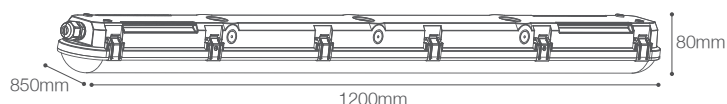

## Dimensiones

## Datos técnicos

Marca	LIGHTTECH
Potencia	40 W
Lúmenes	6400 Lm
Eficiencia	160 Lm/W
Temperatura de color	3000 K
	4000 K
	6500 K
Consistencia de color	<7
Índ. reproducción cromática (CRI)	>80
Índ. deslumbramiento unificado (UGR)	<25
Ángulo de apertura	120°
Driver + Sensor	Desmontable
Voltaje	180 a 265 V
Frecuencia	50 - 60 Hz
Tensión de salida al LED	54 - 230 Vdc
Corriente	175 mA
Clase de seguridad eléctrica	Clase I
Factor de potencia	>0.90
Distorción armónica total (THD)	<20%
Tiempo de vida	50 000 horas
Índice de Protección	IP65
Resistencia a impactos	IK08
Eficiencia energética	A
Libre de parpadeo	Si
Riesgo fotobiológico	RG0
Temperatura de operación	-25~ + 45°C
Temperatura de almacenaje	-30~ + 50°C
Peso neto	1.3kg
Peso bruto	1.35kg

## Características de la Luminaria

- Material cuerpo: Plástico / Aluminio
- Difusor: Policarbonato

- Dimensiones cuerpo: 1200x850x80mm
- Colores: Gris