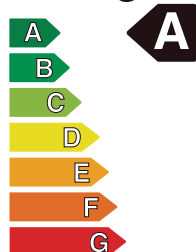

Energía

CERTIFICACIONES

RoHS