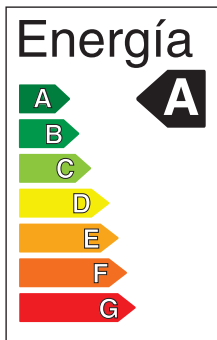

Lámpara A60 LED Filamento 7W

Bombillo LED- Bombillería

10-A60/LED/7W/27K/E27 | 148329 | 7750902122418

LIGHTTECH

Datos técnicos

Marca	LIGHTTECH
Potencia	7W
Temp. de color	2700K
Lúmenes	725Lm
Eficiencia	104Lm/W
Voltaje	220-240V
Frecuencia	50-60Hz
CRI	80
Ángulo de apertura	290°
Índice de Protección	IP20
Vida útil	25,000 h.
Socket	E27

Descripción

Foco A60 LED DE FILAMENTO 7W E27 de alto rendimiento, brinda un gran desempeño. De color ámbar. Utilizado en zonas que requieren una amplia iluminación decorativa. Su diseño combina bien con diferentes espacios.

Precauciones: Utilizar solo en equipos que usen la misma lámpara, voltaje y potencia.

Características de la Luminaria

-Material : Vidrio
-Acabado: Mate

-Dimensiones cuerpo: Ø60x107mm

-Colores:  Ambar

Usos

-Interiores Comerciales
-Residenciales
-Barras de bares
-Vestibulos
-Pasillos
-Armaríos
-Ascensores

Atributos

-Encendido instantáneo
-Libre de mercurio
-Baja emisión de calor
-Protección medio ambiente

INDISPENSABLE PARA UN BUEN FUNCIONAMIENTO CONTAR CON LÍNEA FASE Y NEUTRO (EN CABLEADO) DE NO SER ASÍ SE ACORTARÁ EL TIEMPO DE VIDA ÚTIL DE LA LUMINARIA, PRESENTARÁ PARPARDEO O NO SE APAGARÁ AL 100%.