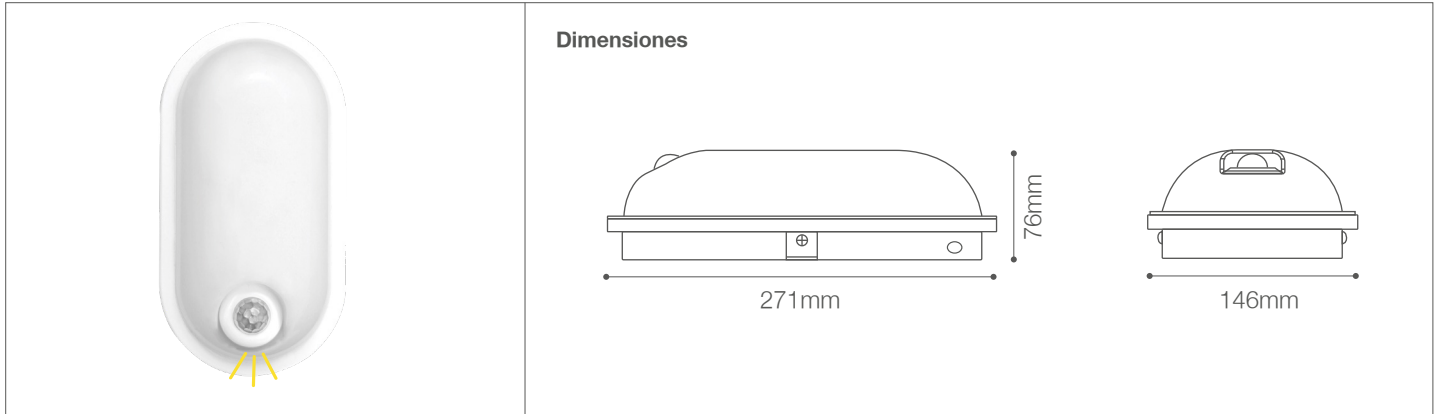

# Aplique LED 20W con sensor de movimiento

Downlight - Iluminación Comercial

11-980/LED/20W/3CCT/PF09/SEN | 148311 | 7750902128069

## Datos técnicos

Marca	LIGHTECH
Potencia	20W
Temp. de color	3000K 4000K 6500K
Flujo luminoso	1800LM
Eficiencia	90Lm/W
Voltaje	180-240V
Frecuencia	50-60Hz
Índice de Protección	IP65
CRI	80
Vida útil	25,000 horas
Factor de Potencia	>0.90
Ángulo de apertura	120°
Resistencia a impactos	IK04
Factor de Potencia	>0.90

## Descripción

Aplique LED 20W con sensor de movimiento tipo PIR que detecta el calor en cuerpos en movimiento y un rango de detección entre 4 a 6 metros. Nivel de protección IP65, para uso en ambientes exteriores. Gracias a su switch interno, puedes elegir entre tres temperaturas de color (3000K cálida, 4000K neutra o 6000K fría), adaptando la luz según tu ambiente. Cuenta con factor de potencia de PF 0.9, lo que genera eficiencia en el consumo de energía.

## Características de la Luminaria

- Material cuerpo: Policarbonato
- Acabado: Gloss

-Dimensiones cuerpo: 271x76x146mm

-Colores: Negro