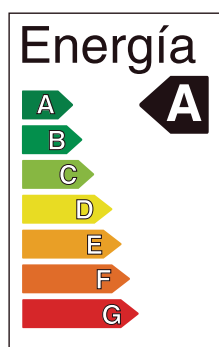

Artefacto lineal LED empotrado 40W

Artefacto- Iluminación Comercial

77-100/LED/40W/40K/WH/PF09 | 148282 | 7750902127987

LIGHTTECH

Datos técnicos

Marca	LIGHTTECH
Potencia	40W
Temp.de color	4000K
Lúmenes	4000Lm
Eficiencia	100Lm/W
Voltaje	220-240V
Frecuencia	50-60Hz
Índice de Protección	IP20
Factor de Potencia	>0.90
CRI	80
Tiempo de vida	50,000 h.

Descripción

Artefacto lineal LED empotrado 40W. Uso para interiores. Genera ahorro de energía y posee un largo periodo de vida útil. Garantiza efectivamente la estabilidad térmica a largo plazo, no calienta, no emiten rayos UV.

Características de la Luminaria

- Material cuerpo: Aluminio
- Material de difusor: Policarbonato
- Acabado: Mate

-Dimensiones cuerpo: 1195x84x51mm

-Colores: Blanco

Usos

- Espacios Comerciales
- Residenciales
- Salas de conferencia
- Oficinas
- Vestíbulos

Atributos

- Encendido instantáneo
- Libre de mercurio
- Baja emisión de calor
- Protección medio ambiente

INDISPENSABLE PARA UN BUEN FUNCIONAMIENTO CONTAR CON LÍNEA FASE Y NEUTRO (EN CABLEADO) DE NO SER ASÍ SE ACORTARÁ EL TIEMPO DE VIDA ÚTIL DE LA LUMINARIA, PRESENTARÁ PARPARDEO O NO SE APAGARÁ AL 100%.