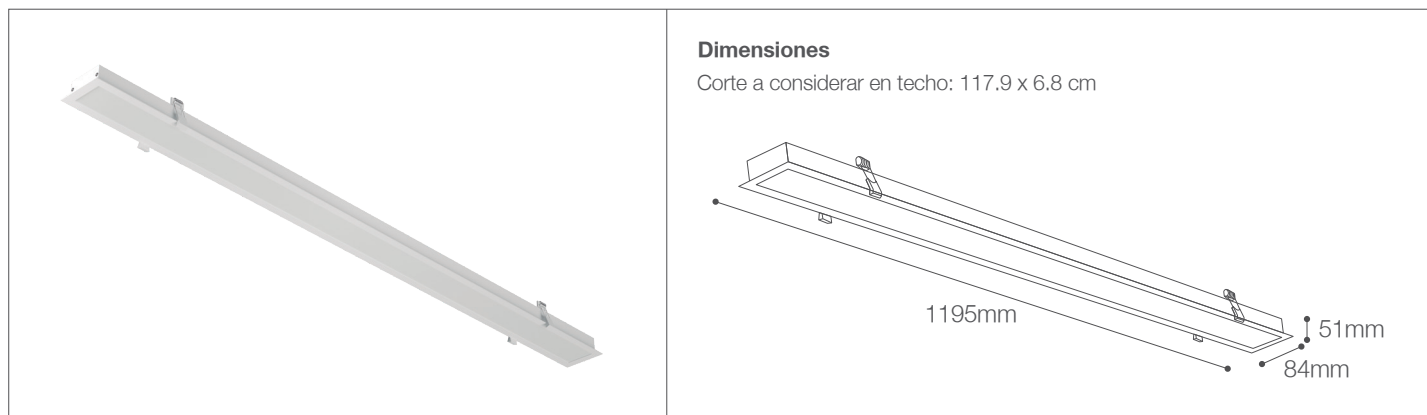

Artefacto lineal LED empotrado 40W

Artefacto- Iluminación Comercial

77-100/LED/40W/40K/WH/PF09 | 148282 | 7750902127987

LIGHTTECH

Datos técnicos

Marca	LIGHTTECH
Potencia	40W
Temp.de color	4000K
Lúmenes	4000Lm
Eficiencia	100Lm/W
Voltaje	220-240V
Frecuencia	50-60Hz
Índice de Protección	IP20
Factor de Potencia	>0.90
CRI	80
Tiempo de vida	50,000 h.

Descripción

Artefacto lineal LED empotrado 40W. Uso para interiores. Genera ahorro de energía y posee un largo periodo de vida útil. Garantiza efectivamente la estabilidad térmica a largo plazo, no calienta, no emiten rayos UV.

Características de la Luminaria

- Material cuerpo: Aluminio
- Material de difusor: Policarbonato
- Acabado: Mate

-Dimensiones cuerpo: 1195x84x51mm

-Colores: Blanco

Usos

- Espacios Comerciales
- Residenciales
- Salas de conferencia
- Oficinas
- Vestíbulos