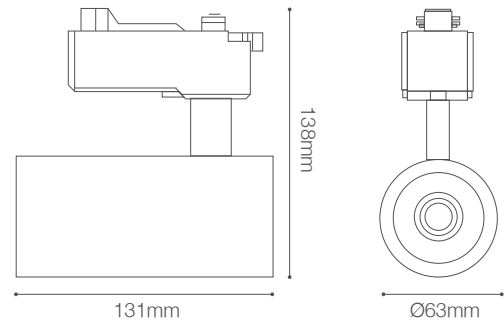

Spot LED para riel 20W

Spots - Iluminación Comercial

11-711/LED/20W/3CCT/PF09/BK | 148278 | 7750902127994

LIGHTTECH

Dimensiones

Datos técnicos

Marca	LIGHTTECH
Potencia	20W
Lúmenes	1800Lm
Eficiencia	90Lm/W
Temperatura de color	3000 K
	4000 K
	6000 K
Índ. reproducción cromática (CRI)	80
Índ. deslumbramiento unificado (UGR)	≤22
Ángulo de apertura	24°
Voltaje	180-265V
Frecuencia	50 - 60Hz
Tensión de salida al LED	85 - 95V
Corriente	200mA
Factor de potencia	0,90
Distorsión armónica total (THD)	≤30%
Tiempo de vida	25 000 horas
Índice de Protección	IP20
Resistencia a impactos	IK04
Eficiencia energética	A
Libre de parpadeo	Si
Temperatura de operación	-20~ + 40°C
Temperatura de almacenaje	-40~ + 70°C
Peso	230g

Descripción

Proyector LED 20 Watts para riel. Cuerpo dirijible para orientar la luz. Uso en espacios interiores. Cuenta con switch para seleccionar el color de luz, adaptándolo al diseño y tareas en el espacio.

Luz Cálida
Luz Neutra
Luz Fría

Características de la Luminaria

-Material cuerpo: Aluminio y policarbonato
-Acabado: Mate

-Dimensión: 138x131xØ63mm
-Colores: ●
Negro

Usos

-Espacios Comerciales
-Residenciales
-Institucionales
-Áreas recreacionales
-Oficinas
-Museos y galerías