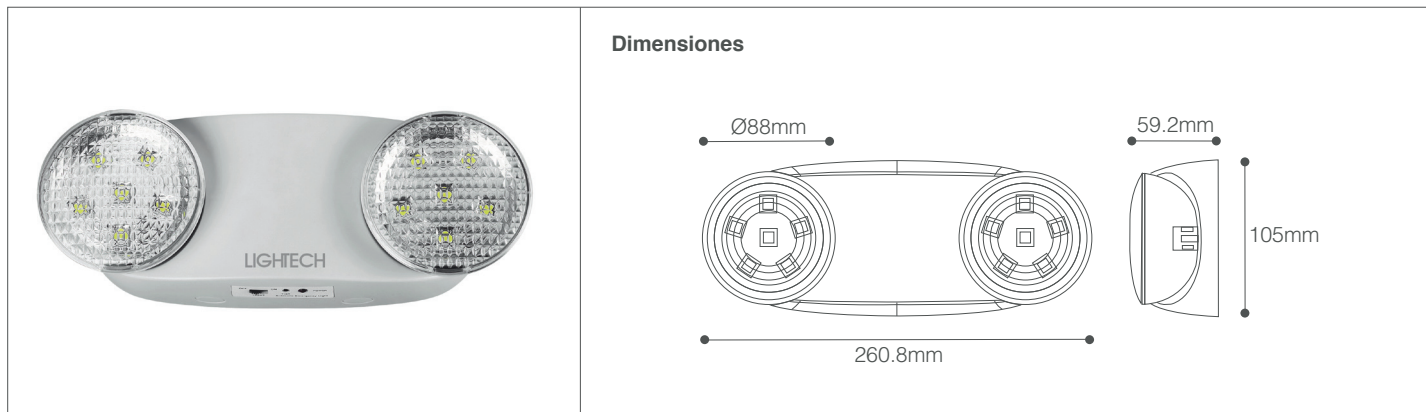

# Lámpara de Emergencia LED

Lámpara de Emergencia- Seguridad

72-101/LED/2.4W/65K/PF095 | 148277 | 7750902119319

**LIGHTTECH**

## Datos técnicos

Marca	LIGHTTECH
Potencia	2.4W (2x1.2W)
Temp. de color	6500K (Luz Fría)
Lúmenes	260Lm
Eficiencia	108.3Lm/W
Voltaje	100-240V
Frecuencia	50-60Hz
Índice de Protección	IP20
Factor de potencia	>0.95
CRI	80
Ángulo de apertura	108.4°
Rango promedio	80m <sup>2</sup>
Tiempo de vida	50,000 hrs
Tipo de aislamiento	Clase II
Tiempo de carga	15 - 24 horas
Tiempo de autonomía	3 horas
Temperatura de Trabajo	0°C~40°C

## Descripción

Lámpara de Emergencia LED 2.4W (2x1.2W) con batería incorporada de Litio 3.7V 2Ah. Tiempo de carga entre 15-24 horas. La cantidad de LED'S que posee la luminaria es de 12pcs SMD LED 2.4W (6pcs por cada faro). **Cumple con la Norma Técnica Peruana NTP IEC 60598-2-22**

## Características de la Luminaria

- Material cuerpo: ABS
- Material difusor: Poli
- Acabado: Mate

- Dimensiones cuerpo: 260.8x59.2x105mm
- Dimensiones faro: Ø88
- Colores: ○  
Blanco