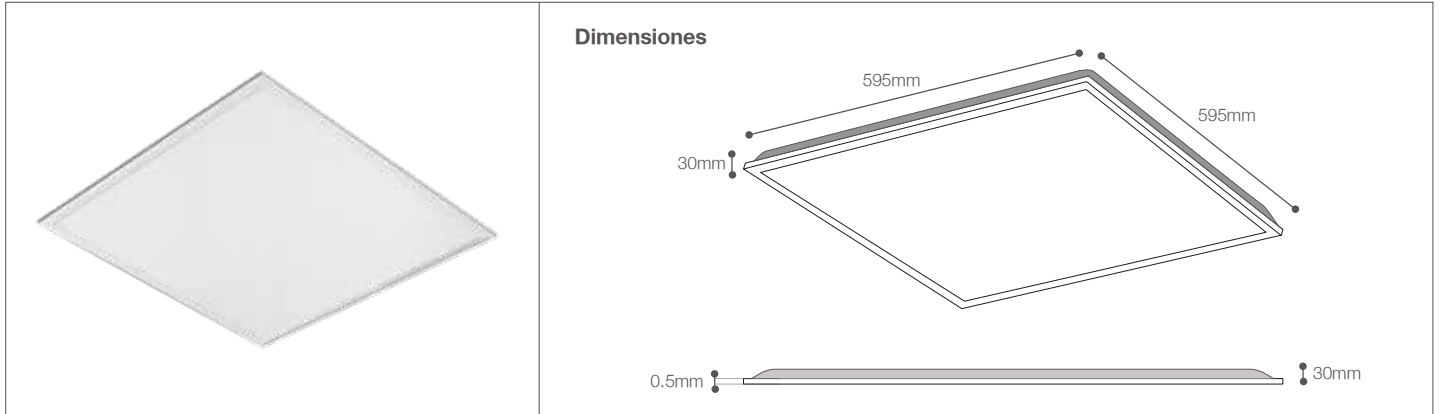

Panel LED 48W para Empotrar

Paneles - Iluminación Comercial

84-114/LED/48W/65K/PF09 | 148262 | 7750902127710

LIGHTTECH

Datos técnicos

Marca	LIGHTTECH
Potencia	48W
Temp. de color	6500K
Lúmenes	5280Lm
Eficiencia	110Lm/W
Voltaje	170-265V
Frecuencia	50-60Hz
Índice de Protección	IP20
Ángulo de apertura	120°
CRI	80
Tiempo de vida	30,000 Hrs.
Factor de potencia	>0.90

Descripción

Panel LED 48W para empotrar con tecnología Backlit que brinda iluminación homogénea por contar con una malla de chips que permite mejor distribución de la luz y pantalla difusora a prueba de manchas.

Cuenta con factor de potencia de >0.90, lo que garantiza eficiencia en el consumo energético.

Características de la Luminaria

- Material cuerpo: Aluminio
- Material difusor: Poliestireno
- Tecnología de iluminación: Backlit

-Dimensiones cuerpo: 595x595x30mm

-Colores: Blanco

Usos

- Espacios Comerciales
- Residenciales
- Oficinas

Atributos

- Encendido instantáneo
- Libre de mercurio
- Baja emisión de calor
- Protección del medio ambiente