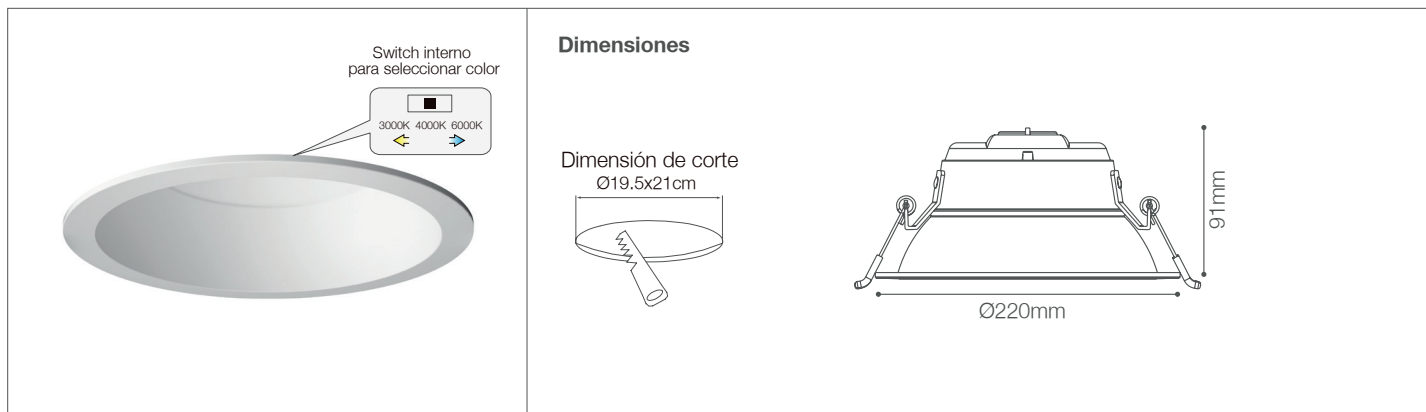

Downlight Phoenix Slim 35W

Downlight - Iluminación Comercial

77-200/LED/35W/3CCT/WH | 148188 | 7750902127871

LIGHTTECH

Datos técnicos

Potencia	35W
Temp. de color	3000K 4000K 6000K
Lúmenes	4025Lm (Cálida) 4375Lm (Neutra) 4200Lm (Fría)
Eficiencia	115Lm/W 125Lm/W 120Lm/W
Voltaje	220-240V
Frecuencia	50-60Hz
Índice de Protección	IP64
CRI	80
Vida útil	50,000 h.
Ángulo de apertura	80°
Índice de resistencia	IK06
Factor de potencia	>0.90

Descripción

Downlight LED 35W fijo circular para adosar a techos, con funciones avanzadas de alta potencia de la tecnología LED, lo que maximiza la salida de luz y la eficiencia, eliminando la necesidad de cambiar lámparas.

Luz Cálida
Luz Neutra
Luz Fría

3000K

4000K

6000K

Características de la Luminaria

- Material cuerpo: Aluminio + Policarbonato
- Material difusor: Policarbonato
- Acabado: Mate

- Dimensiones cuerpo: Ø220x91mm
- Colores: Blanco