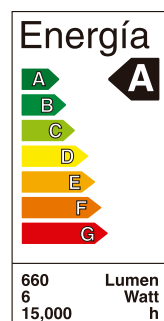

¡IMPORTANTE:

RECARGUE LA BATERÍA AL MENOS CADA 3 MESES PARA GARANTIZAR UN BUEN RENDIMIENTO.