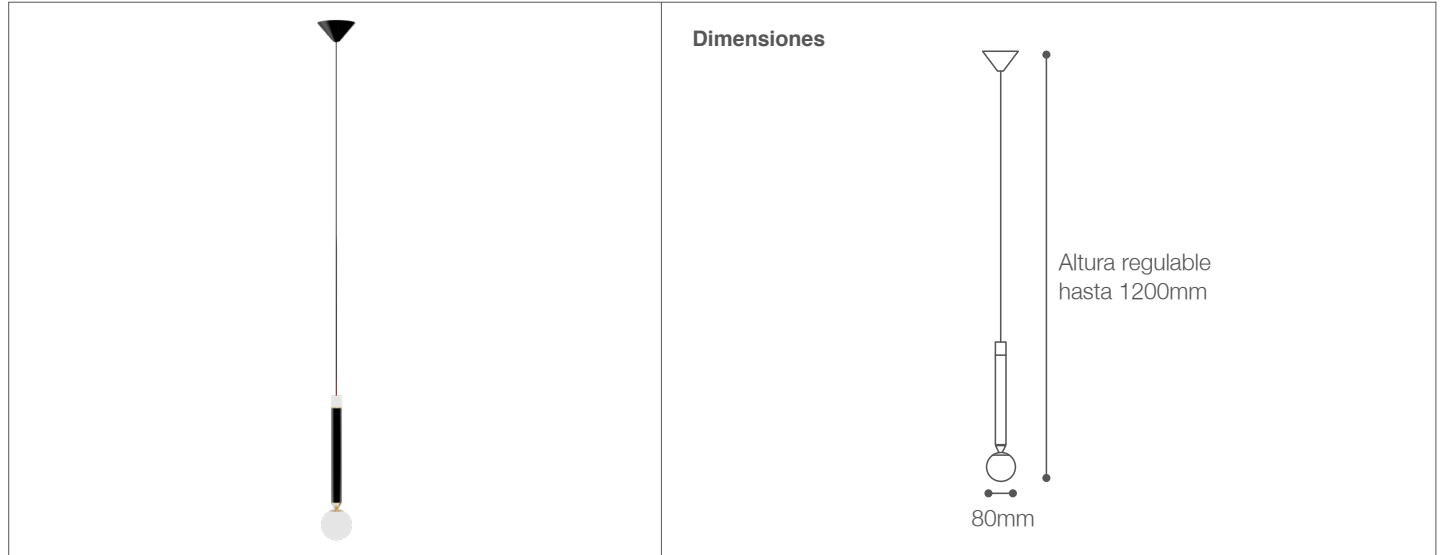

Colgante LED Astrid 6W

LIGHTTECH

Luminaria de Techo- Iluminación Decorativa

30-100/LED/6W/30K/BK | 148170 | 7750902126362

**Datos técnicos**

Marca	LIGHTTECH
Potencia	6W
Temp. de color	3000K (Luz cálida)
Lúmenes	660Lm
Eficiencia	110Lm/W
Voltaje	220-240V
Frecuencia	50-60Hz
Índice de Protección	IP20
Factor de potencia	>0.50
CRI	82.5
Ángulo de apertura	65°
Tiempo de vida	15,000 hrs
Eficiencia energética	A
Peso	0.5kg

Descripción

Colgante decorativa LED 6W para suspender. Uso para interiores.

Características de la Luminaria

- Material cuerpo: Aluminio
- Material difusor: Vidrio
- Acabado: Mate

-Dimensiones cuerpo: 80x1200mm