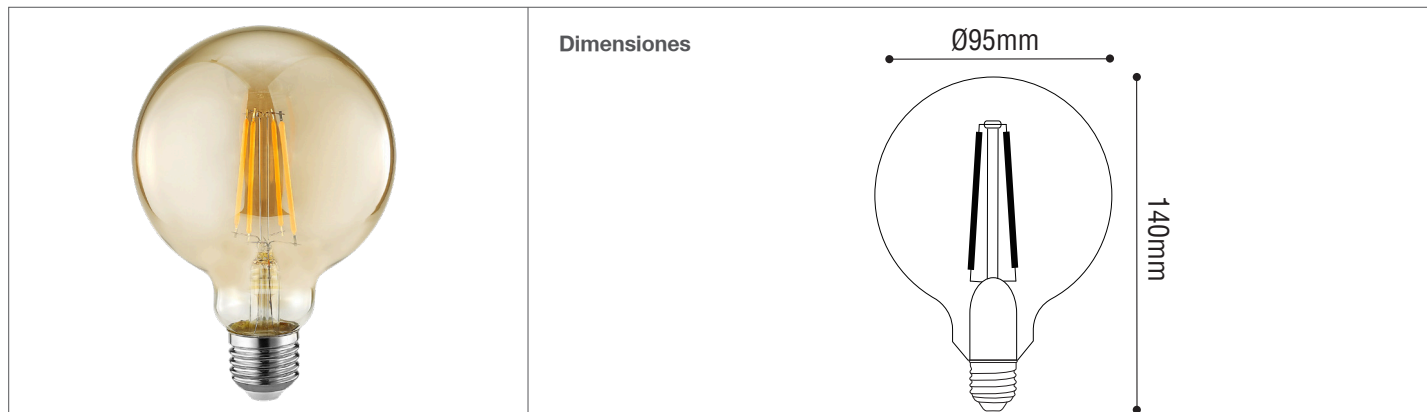

Lámpara LED de filamento

LED- Bombillería

10-G95/LED/7W/27K/E27 | 148625 | 7750902122432

LIGHTTECH

Datos técnicos

Marca	LIGHTTECH
Potencia	7W
Temp. de color	2700K
Lúmenes	725Lm
Eficiencia	104Lm/W
Voltaje	220-240V
Frecuencia	50-60Hz
CRI	80
Socket	E27
Vida útil	15,000 h.

Descripción

Lámpara G95 LED de filamento 7W con socket E27, sustituyen a las lámparas incandescentes y ahorradoras, sin ningún tipo de ajuste y no necesita el uso de transformador, así obtendrá un ahorro de hasta 85% en su consumo de energía. Son un 85% más eficaces, larga duración, no emite calor.

Características de la Luminaria

-Dimensiones cuerpo: Ø95x140mm

-Colores: ●
Ambar

Material: Cuerpo de vidrio

LED: filamento

Usos

- Interiores Comerciales
- Residenciales
- Salas de conferencia
- Espacios comunes
- Barras de bares
- Vestibulos
- Pasillos
- Armarios
- Vitrinas