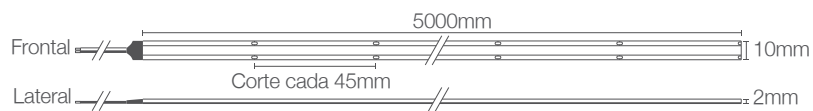

Tira LED continua COB 5 metros

LED - Bombillería

122-310/LEDCOB/70W/30K/24V | 148619 | 7750902128953

LIGHTTECH

Dimensiones

- Tira autoadhesiva de 5 metros recortable a la medida deseada por las líneas de corte.

Datos técnicos

Marca	LIGHTTECH
Potencia	14W/m LED COB
Temp.de color	3000K (luz cálida)
Lúmenes	1260Lm
Eficiencia	87Lm/W 528LEDS/m
Voltaje	24VDC
Ángulo de apertura	150°
Índice de Protección	IP20
Tipo de LED	S-18BB
CRI	90
Vida útil	30,000 h.
Temperatura de operación	-20~45°C
Temperatura de almacenamiento	-20~60°C

Descripción

Tira LED continua COB de 5 metros perfecta para iluminar espacios de manera personalizada. Con IP20 ideal para la iluminación decorativa interior. No incluye driver.

Atención

- Se debe instalar en una superficie lisa, limpia y seca.
- La tira que cubre los chips LED no debe ser aplastada ni golpeada.
- No incluye driver.

Características de la Luminaria

-Material cuerpo: PCB + chip LED + polvo de fósforo con pegamento

-Dimensiones cuerpo: 5000x10x2mm

-Colores: Blanco

Usos

- Espacios Comerciales
- Residenciales
- Salas de conferencia
- Oficinas
- Vestíbulos