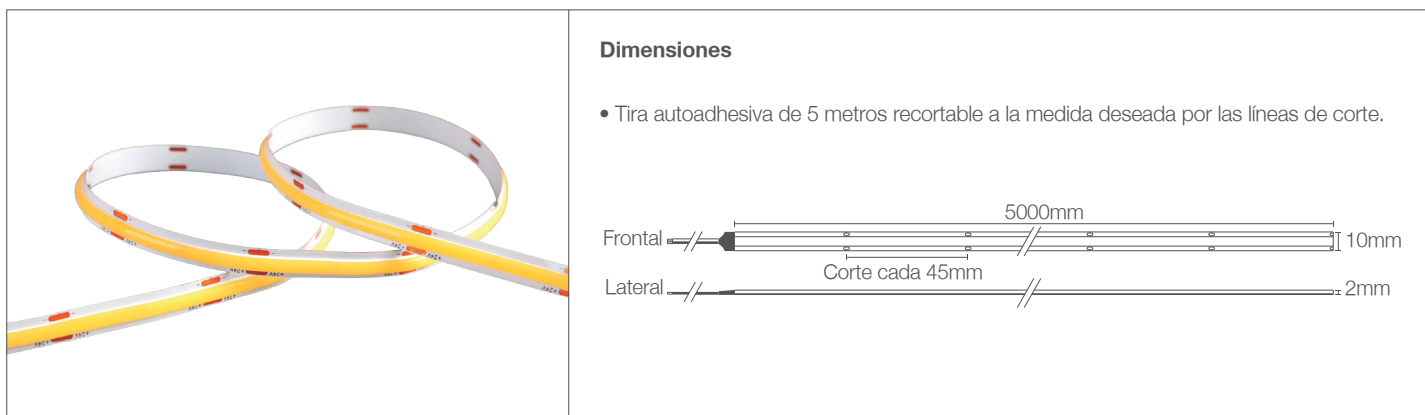

Tira LED continua COB 5 metros

LED - Bombillería

122-310/LEDCOB/70W/30K/24V | 148619 | 7750902128953

LIGHTTECH

Dimensiones

- Tira autoadhesiva de 5 metros recortable a la medida deseada por las líneas de corte.

Datos técnicos

Marca	LIGHTTECH
Potencia	14W/m LED COB
Temp.de color	3000K (luz cálida)
Lúmenes	1260Lm
Eficiencia	87Lm/W 528LEDS/m
Voltaje	24VDC
Ángulo de apertura	150°
Índice de Protección	IP20
Tipo de LED	S-18BB
CRI	90
Vida útil	30,000 h.
Temperatura de operación	-20~45°C
Temperatura de almacenamiento	-20~60°C

Descripción

Tira LED continua COB de 5 metros perfecta para iluminar espacios de manera personalizada. Con IP20 ideal para la iluminación decorativa interior. No incluye driver.

Atención

- Se debe instalar en una superficie lisa, limpia y seca.
- La tira que cubre los chips LED no debe ser aplastada ni golpeada.
- No incluye driver.

Características de la Luminaria

-Material cuerpo: PCB + chip LED + polvo de fósforo con pegamento

-Dimensiones cuerpo: 5000x10x2mm

-Colores: Blanco

Usos

- Espacios Comerciales
- Residenciales
- Salas de conferencia
- Oficinas
- Vestíbulos