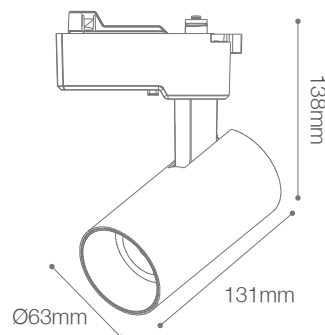

Spot LED para Riel 20W COB

Spots - Iluminación Comercial

11-721/LED/20W/3CCT/PF09/BK | 148576 | 7750902128694

LIGHTTECH

Dimensiones

Datos técnicos

Potencia	20W LED COB
Temperatura de color	3000K (Luz cálida) 4000K (Luz neutra) 6000K (Luz fría)
Lúmenes	1800Lm
Eficiencia	90Lm/W
Ángulo de apertura	24°
Índice de protección	IP20
Factor de potencia	>0.90
Voltaje	180-265V
Frecuencia	50-60Hz
CRI	90
Tiempo de vida	25,000Hrs

Descripción

Spot LED para riel 20W COB. Cuerpo dirigible para orientar la luz. Acabado mate. Para uso en espacios interiores.

Luz Cálida
Luz Neutra
Luz Fría

3000K

4000K

6000K

Características de la Luminaria

- Material cuerpo: Aluminio
- Material pantalla: Policarbonato
- Acabado: Mate

-Dimensiones cuerpo: 131x138x63mm

-Colores: ● Negro

Usos

- Espacios Comerciales
- Residenciales
- Institucionales
- Áreas recreacionales
- Oficinas
- Museos y galerías