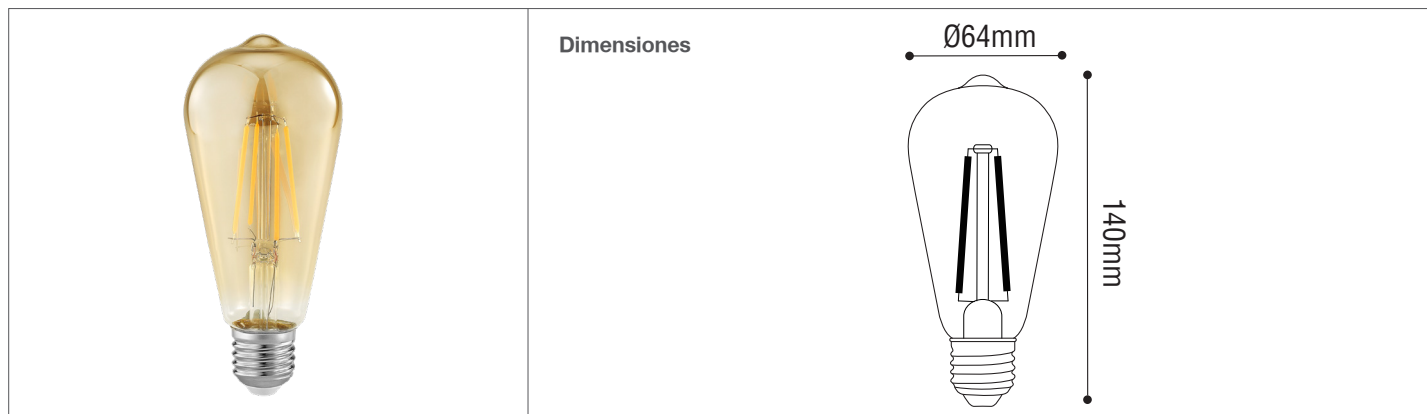

Lámpara LED de filamento

LED- Bombillería

10-ST64/LED/7W/27K/E27 | 148559 | 7750902122425

LIGHTTECH

Datos técnicos

Marca	LIGHTTECH
Potencia	7W
Temp. de color	2700K
Lúmenes	725Lm
Eficiencia	104Lm/W
Voltaje	220-240V
Frecuencia	50-60Hz
CRI	80
Socket	E27
Tiempo de vida	20,000 h.

Descripción

Lámpara ST64 LED de filamento 7W con socket E27, sustituyen a las lámparas incandescentes y ahorradoras, sin ningún tipo de ajuste y no necesita el uso de transformador, así obtendrá un ahorro de hasta 85% en su consumo de energía. Son un 85% más eficaces, larga duración, no emite calor.

Características de la Luminaria

-Dimensiones cuerpo: Ø64x140mm

-Colores: ●
Ambar

Material: Cuerpo de vidrio

LED: filamento

Usos

- Interiores Comerciales
- Residenciales
- Salas de conferencia
- Espacios comunes
- Barras de bares
- Vestibulos
- Pasillos
- Armarios
- Vitrinas