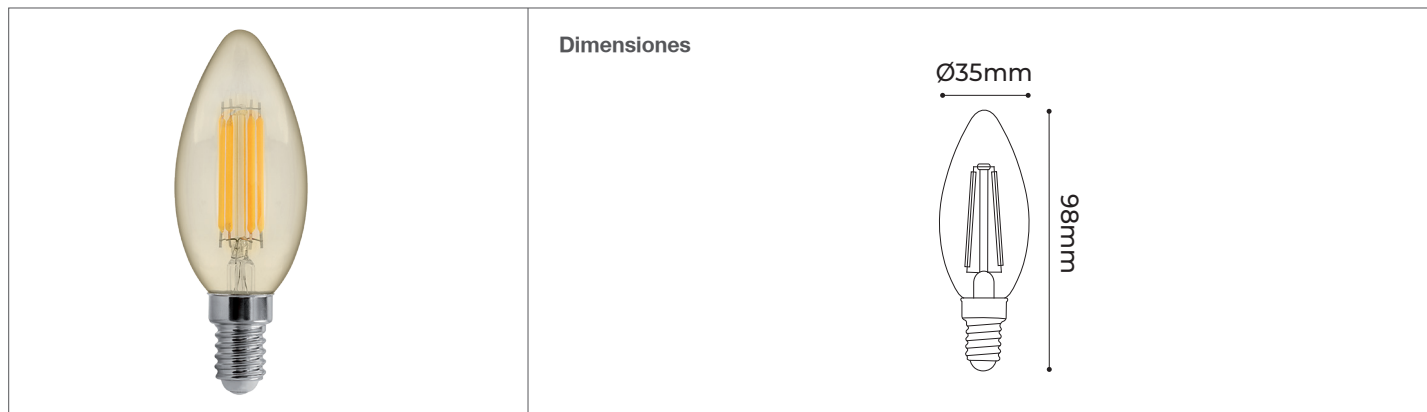

Lámpara LED de filamento

LED- Bombillería

10-C35/LED/5W/27K/E14 | 148558 | 7750902122395

LIGHTTECH

Datos técnicos

Marca	LIGHTTECH
Potencia	5W
Potencia	2700K
Lúmenes	540Lm
Eficiencia	108Lm/W
Voltaje	220-240V
Frecuencia	50-60Hz
Índice de Protección	IP20
Vida útil	15,000 h.
CRI	80
Socket	E14

Descripción

Lámpara VELA LED de filamento 5W con socket E14, sustituyen a las lámparas incandescentes y ahorradoras, sin ningún tipo de ajuste y no necesita el uso de transformador, así obtendrá un ahorro de hasta 85% en su consumo de energía. Son un 85% más eficaces, larga duración, no emite calor.

Características de la Luminaria

-Dimensiones cuerpo: Ø35x98mm

-Colores: ●
Ambar

Material: Cuerpo de vidrio

LED: filamento

Usos

- Interiores Comerciales
- Residenciales
- Salas de conferencia
- Espacios comunes
- Barras de bares
- Vestibulos
- Pasillos
- Armarios
- Vitrinas