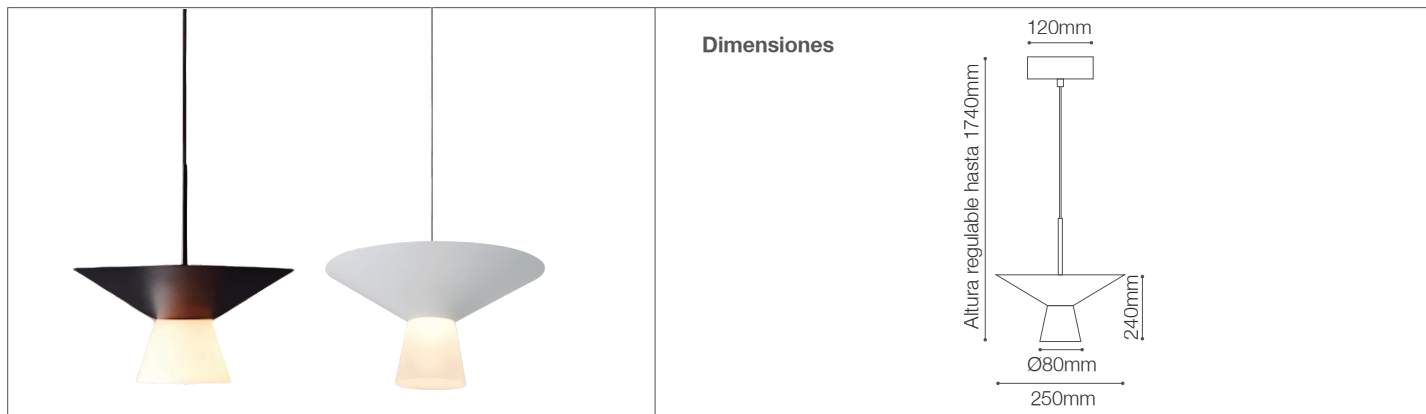

Colgante Oslo 6W

Luminaria de Techo- Iluminación Decorativa

123-300/LED/6W/30K/BK | 148442 | 7750902128489
123-300/LED/6W/30K/SWH | 148443 | 7750902128496

LIGHTTECH

Datos técnicos

Potencia	6W
Temp.de color	3000K
Lúmenes	330Lm
Voltaje	100-277V
Frecuencia	50-60Hz
Índice Protec.	IP20
Tiempo de vida	30,000 h.
Ángulo de apertura	120°

Descripción

Colgante decorativa LED Oslo de 6W para suspender. Uso para interiores. Altura regulable hasta 1740mm.

Características de la Luminaria

- Material cuerpo: Aluminio + Metal
- Material de pantalla: Acrílico

-Dimensión: 250x1740mm

-Colores:  Negro arena  Sand white

Usos

- Espacios Comerciales
- Salones multiusos
- Recepciones
- Halls
- Comedores
- Áreas sociales

IMPORTANTE:

INDISPENSABLE PARA UN BUEN FUNCIONAMIENTO CONTAR CON LÍNEA FASE Y NEUTRO (EN CABLEADO) DE NO SER ASÍ SE ACORTARÁ EL TIEMPO DE VIDA ÚTIL DE LA LUMINARIA, PRESENTARÁ PARPARDEO O NO SE APAGARÁ AL 100%.