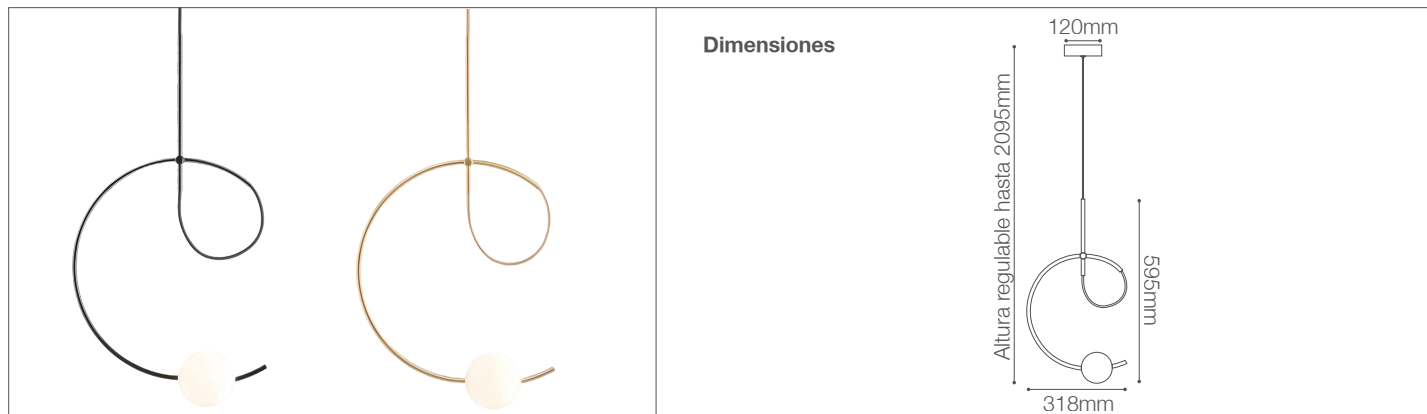

Colgante LED Viena 6W

Luminaria de Techo- Iluminación Decorativa

123-200/LED/6W/30K/BK | 148440 | 7750902128465
123-200/LED/6W/30K/GD | 148441 | 7750902128472

LIGHTTECH

Datos técnicos

| | |
|--------------------|-----------|
| Potencia | 6W |
| Temp.de color | 3000K |
| Lúmenes | 240Lm |
| Voltaje | 100-277V |
| Frecuencia | 50-60Hz |
| Índice Protec. | IP20 |
| Tiempo de vida | 30,000 h. |
| Ángulo de apertura | 360° |

Descripción

Colgante decorativa LED Viena de 6W para suspender. Uso para interiores.
Altura regulable hasta 1815mm.

Características de la Luminaria

- Material cuerpo: Metal
- Material de pantalla: Vidrio

-Dimensión: 318x2095mm

-Colores:  Negro  Dorado

Usos

- Espacios Comerciales
- Salones multiusos
- Recepciones
- Halls
- Comedores
- Áreas sociales

IMPORTANTE:

INDISPENSABLE PARA UN BUEN FUNCIONAMIENTO CONTAR CON LÍNEA FASE Y NEUTRO (EN CABLEADO) DE NO SER ASÍ SE ACORTARÁ EL TIEMPO DE VIDA ÚTIL DE LA LUMINARIA, PRESENTARÁ PARPARDEO O NO SE APAGARÁ AL 100%.