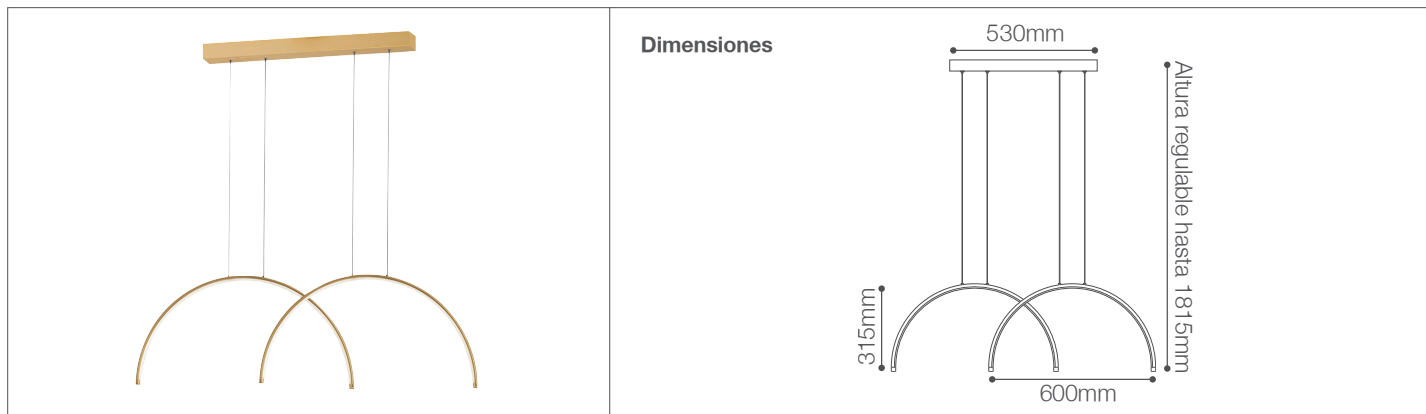

# Colgante LED Milán 30W

Luminaria de Techo- Iluminación Decorativa

123-100/LED/30W/30K/GD | 148439 | 7750902128458

**LIGHTTECH**

## Datos técnicos

Potencia	30W
Temp.de color	3000K
Lúmenes	1300Lm
Voltaje	100-277V
Frecuencia	50-60Hz
Índice Protec.	IP20
Tiempo de vida	30,000 h.
Ángulo de apertura	120°

## Descripción

Colgante decorativa LED Milán de 30W para suspender. Uso para interiores.  
Altura regulable hasta 1815mm.

## Características de la Luminaria

-Material cuerpo: Aluminio + Metal  
-Material de pantalla: Silicona

-Dimensión: 530x600x1815mm

-Colores:   
Dorado