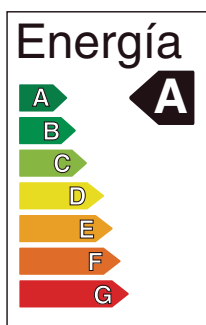

IMPORTANTE:

INDISPENSABLE PARA UN BUEN FUNCIONAMIENTO CONTAR CON LÍNEA FASE Y NEUTRO (EN CABLEADO) DE NO SER ASÍ SE ACORTARÁ EL TIEMPO DE VIDA ÚTIL DE LA LUMINARIA, PRESENTARÁ PARPARDEO O NO SE APAGARÁ AL 100%.