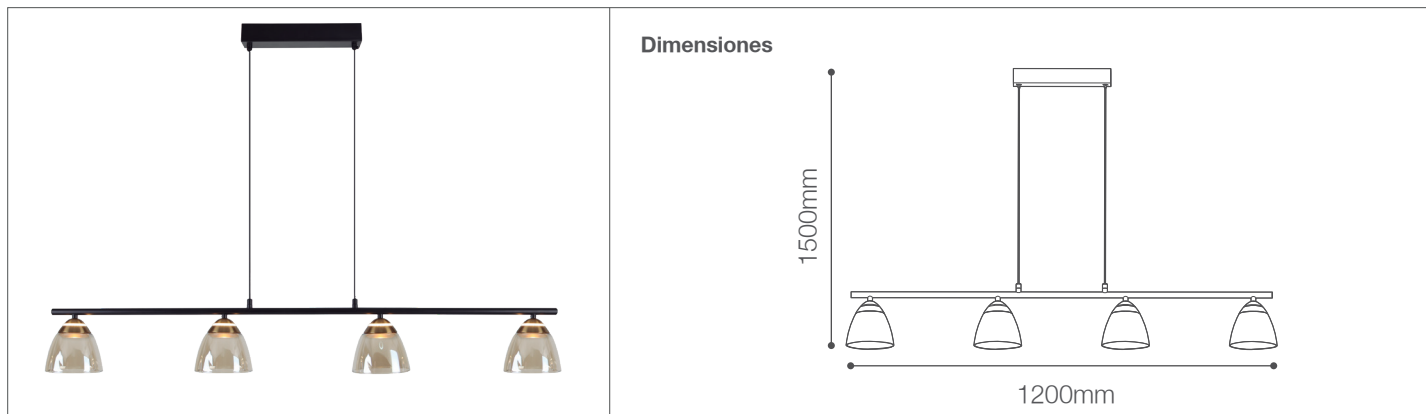

# Colgante LED Sofia 32W

Luminaria de Techo- Iluminación Decorativa

120-100/LED/32W/30K/AMB | 148435 | 7750902128441

**LIGHT**TECH

## Descripción

Colgante decorativa LED Sofia de 32W para suspender. Uso para interiores.  
Altura regulable hasta 1500mm.

## Características de la Luminaria

-Material cuerpo: Aluminio + Vidrio + Acrílico  
-Difusor: Vidrio

-Dimensión: Diámetro 1200x1500mm

-Colores:   
Negro Dorado Ámbar