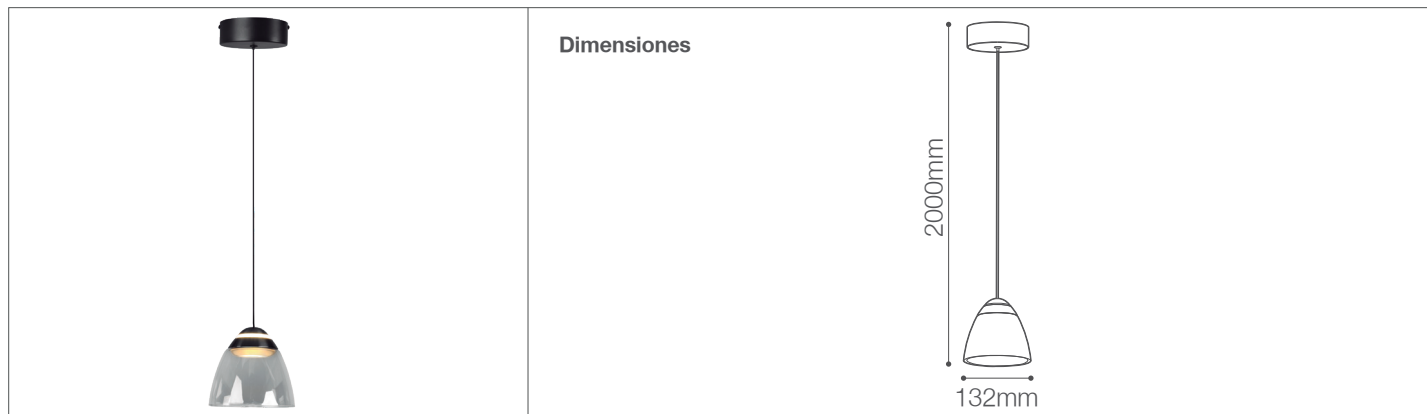

Colgante LED Sofia 8W

Luminaria de Techo- Iluminación Decorativa

120-100/LED/8W/30K/BK | 148434 | 7750902128434

LIGHTTECH

Datos técnicos

Potencia	8W
Temp.de color	3000K
Lúmenes	496Lm
Voltaje	100-240V
Frecuencia	50-60Hz
Índice Protec.	IP20
Tiempo de vida	20,000 h.

Descripción

Colgante decorativa LED Sofia de 8W para suspender. Uso para interiores.
Altura regulable hasta 2000mm.

Características de la Luminaria

-Material cuerpo: Aluminio + Vidrio + Acrílico
-Difusor: Vidrio

-Dimensión: Diámetro 132x2000mm

-Colores: ●
Negro

Usos

- Espacios Comerciales
- Salones multiusos
- Recepciones
- Halls
- Comedores
- Áreas sociales

IMPORTANTE:

INDISPENSABLE PARA UN BUEN FUNCIONAMIENTO CONTAR CON LÍNEA FASE Y NEUTRO (EN CABLEADO) DE NO SER ASÍ SE ACORTARÁ EL TIEMPO DE VIDA ÚTIL DE LA LUMINARIA, PRESENTARÁ PARPARDEO O NO SE APAGARÁ AL 100%.