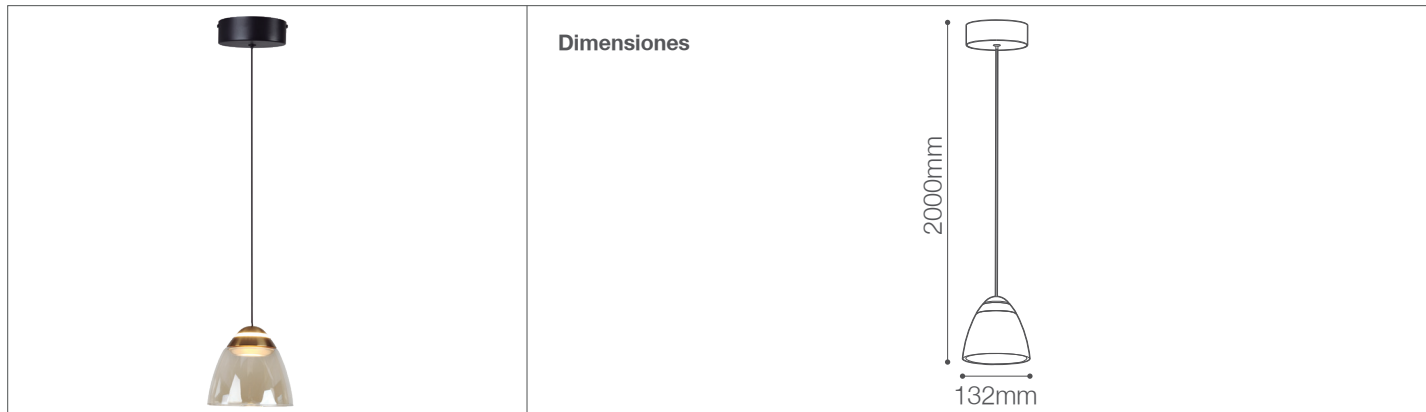

Colgante LED Sofia 8W

Luminaria de Techo- Iluminación Decorativa

120-100/LED/8W/30K/AMB | 148433 | 7750902128427

LIGHTTECH

Datos técnicos

| | |
|----------------|-----------|
| Potencia | 8W |
| Temp.de color | 3000K |
| Lúmenes | 496Lm |
| Voltaje | 100-240V |
| Frecuencia | 50-60Hz |
| Índice Protec. | IP20 |
| Tiempo de vida | 20,000 h. |

Descripción

Colgante decorativa LED Sofia de 8W para suspender. Uso para interiores.
Altura regulable hasta 2000mm.

Características de la Luminaria

-Material cuerpo: Aluminio + Vidrio + Acrílico
-Difusor: Vidrio

-Dimensión: Diámetro 132x2000mm

-Colores: 
Negro Dorado Ámbar

Usos

-Espacios Comerciales
-Salones multiusos
-Recepciones
-Halls
-Comedores
-Áreas sociales

IMPORTANTE:

INDISPENSABLE PARA UN BUEN FUNCIONAMIENTO CONTAR CON LÍNEA FASE Y NEUTRO (EN CABLEADO) DE NO SER ASÍ SE ACORTARÁ EL TIEMPO DE VIDA ÚTIL DE LA LUMINARIA, PRESENTARÁ PARPARDEO O NO SE APAGARÁ AL 100%.