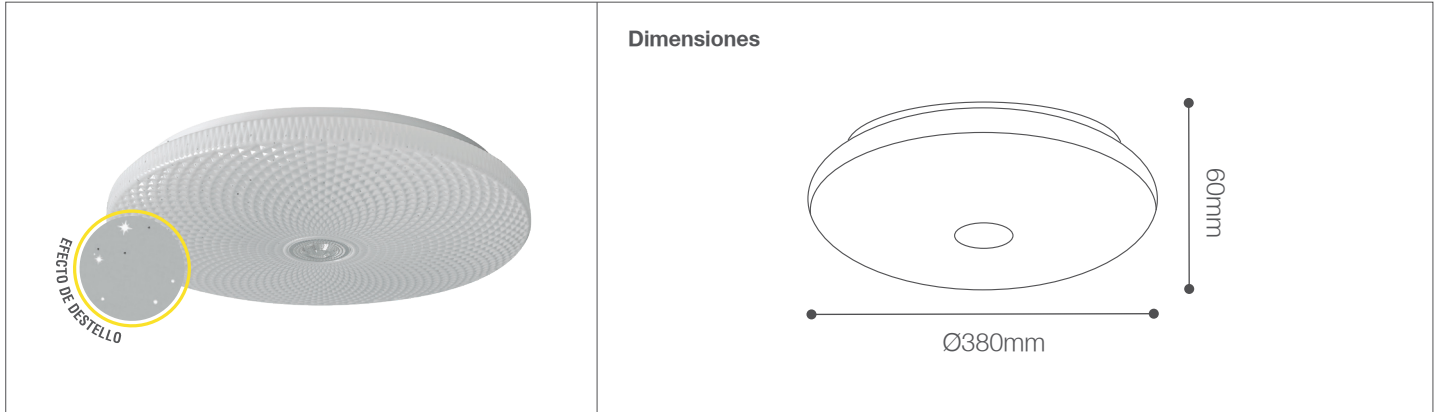

Plafón LED Prisma 36W

Plafones - Iluminación Decorativa

61-130/LED/36W/3CCT | 148425 | 7750902128205

LIGHTTECH

Datos técnicos

Marca	LIGHTTECH
Potencia	36W
Temp. de color	3000K 4000K 6000K
Lúmenes	2880Lm
Eficiencia	80Lm/W
Voltaje	160-265V
Frecuencia	50-60Hz
Índice de Protección	IP20
Ángulo de apertura	120°
Vida útil	20,000 Hrs.
CRI	80

Descripción

Plafón LED Prisma 36W para adosar con efecto destello. Diseño moderno, ligero y práctico, de fácil instalación y limpieza. Cuenta con switch interno para la selección de luz, adaptando el tono de luz al espacio y tareas. Ideal para dormitorios, pasillos, salas u oficinas que buscan confort visual con bajo consumo de energía.

Características de la Luminaria

- Material cuerpo: Metal
- Material difusor: PVC

- Dimensiones cuerpo: Ø380x60mm
- Colores: Blanco

Usos

- Comerciales
- Residenciales
- Cocinas
- Baños
- Pasillos
- Lavandería
- Terrazas
- Pacios