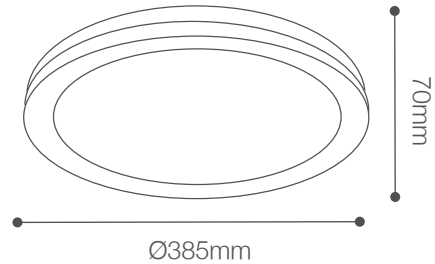

Plafón LED Gemma 36W

Plafones - Iluminación Decorativa

61-120/LED/36W/3CCT | 148424 | 7750902128199

LIGHTTECH

Dimensiones

Datos técnicos

Marca	LIGHTTECH
Potencia	36W
Temp. de color	3000K 4000K 6000K
Lúmenes	2880Lm
Eficiencia	80Lm/W
Voltaje	160-265V
Frecuencia	50-60Hz
Índice de Protección	IP20
Ángulo de apertura	120°
Vida útil	20,000 Hrs.
CRI	80

Descripción

Plafón LED Gemma 36W para adosar. Diseño moderno, ligero y práctico, de fácil instalación y limpieza. Cuenta con switch interno para la selección de luz, adaptando el tono de luz al espacio y tareas. Ideal para dormitorios, pasillos, salas u oficinas que buscan confort visual con bajo consumo de energía.

Luz Cálida
Luz Neutra
Luz Fría

Características de la Luminaria

- Material cuerpo: Metal
- Material difusor: PVC

-Dimensiones cuerpo: Ø385x70mm

-Colores: Blanco

Usos

- Comerciales
- Residenciales
- Cocinas
- Baños
- Pasillos
- Lavandería
- Terrazas
- Pacios