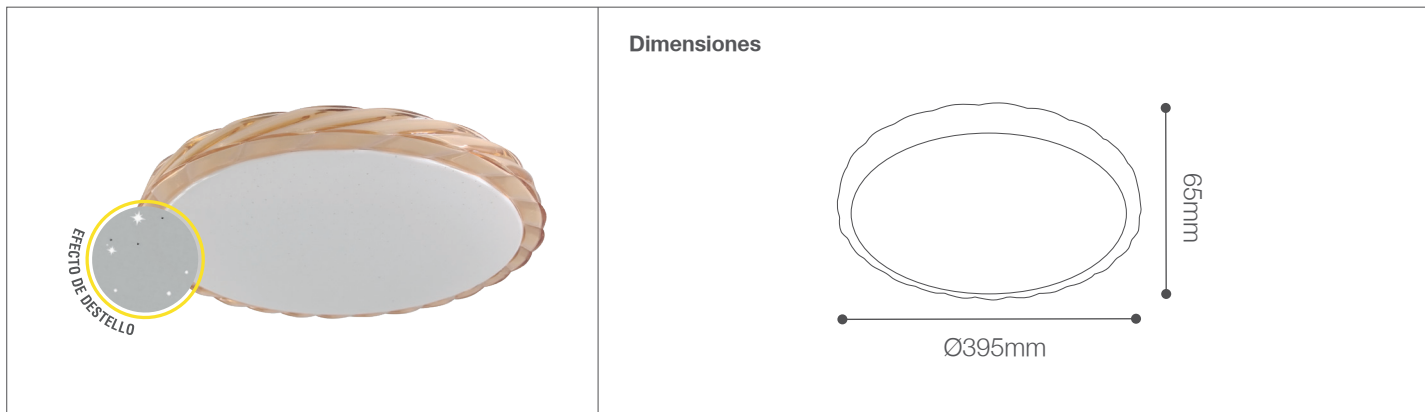

Plafón LED Starlight 36W Ambar

Plafones - Iluminación Decorativa

61-110/LED/36W/3CCT | 148423 | 7750902128212

LIGHTTECH

Datos técnicos

Marca	LIGHTTECH
Potencia	36W
Temp. de color	3000K 4000K 6000K
Lúmenes	2880Lm
Eficiencia	80Lm/W
Voltaje	160-265V
Frecuencia	50-60Hz
Índice de Protección	IP20
Ángulo de apertura	120°
Vida útil	20,000 Hrs.
CRI	80

Descripción

Plafón LED Starlight 36W Ambar para adosar. Diseño moderno, ligero y práctico, de fácil instalación y limpieza. Cuenta con switch interno para la selección de luz, adaptando el tono de luz al espacio y tareas. Ideal para dormitorios, pasillos, salas u oficinas que buscan confort visual con bajo consumo de energía.

Luz Cálida
Luz Neutra
Luz Fría

Características de la Luminaria

- Material cuerpo: Metal
- Material difusor: PVC

-Dimensiones cuerpo: Ø226x72mm

-Colores:  
Blanco Ambar

Usos

- Comerciales
- Residenciales
- Cocinas
- Baños
- Pasillos
- Lavandería
- Terrazas
- Pacios