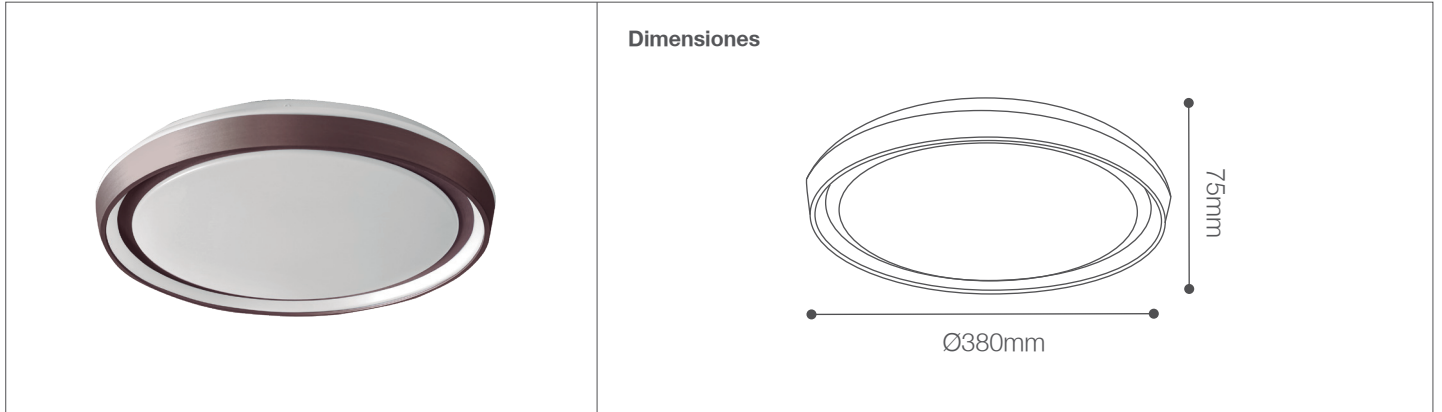

Plafón LED Mocca 36W

Plafones - Iluminación Decorativa

61-100/LED/36W/3CCT | 148422 | 7750902128182

LIGHTTECH

Dimensiones

Datos técnicos

Marca	LIGHTTECH
Potencia	36W
Temp. de color	3000K 4000K 6000K
Lúmenes	2880Lm
Eficiencia	80Lm/W
Voltaje	160-265V
Frecuencia	50-60Hz
Índice de Protección	IP20
Ángulo de apertura	120°
Vida útil	20,000 Hrs.
CRI	80

Descripción

Plafón LED Mocca 36W para adosar. Diseño moderno, ligero y práctico, de fácil instalación y limpieza. Cuenta con switch interno para la selección de luz, adaptando el tono de luz al espacio y tareas. Ideal para dormitorios, pasillos, salas u oficinas que buscan confort visual con bajo consumo de energía.

Luz Cálida
Luz Neutra
Luz Fría

Características de la Luminaria

- Material cuerpo: Metal
- Material difusor: PVC

-Dimensiones cuerpo: Ø226x72mm

-Colores: Blanco Mocca

Usos

- Comerciales
- Residenciales
- Cocinas
- Baños
- Pasillos
- Lavandería
- Terrazas
- Pacios