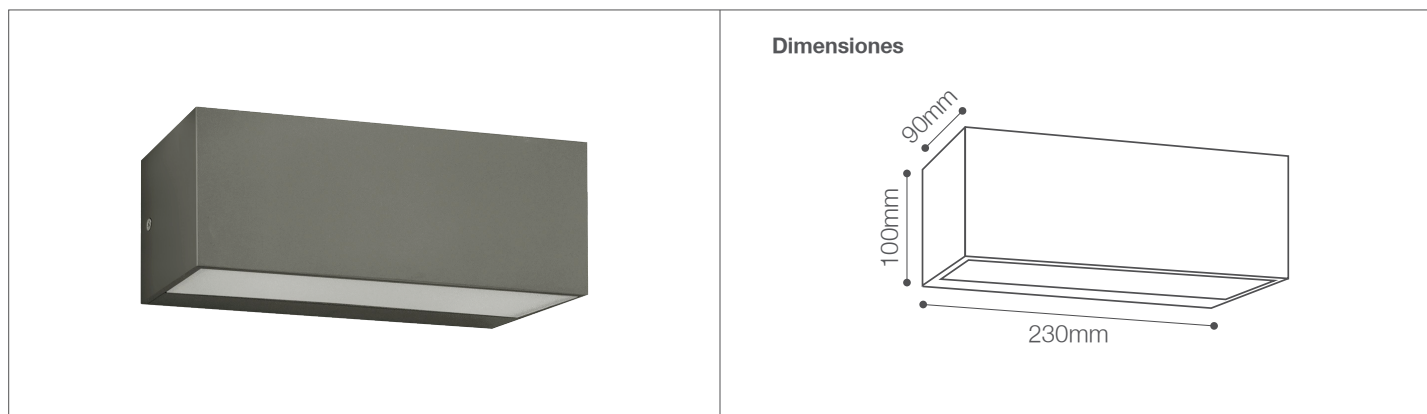

Aplique LED Istria 12W

Aplique exterior

05-502/LED12W/30K/GR/PF09 | 148276 | 7750902112921

LIGHTTECH

Datos técnicos

Marca	LIGHTTECH
Potencia	12W
Temp. de color	3000K
Lúmenes	580Lm
Eficiencia	48.3Lm/W
Voltaje	100-240V
Frecuencia	50-60Hz
Índice de Protección	IP65
Factor de Potencia	>0.90
Tiempo de vida	30,000 hrs.
Ángulo de apertura	92°
CRI	80

Descripción

Aplique decorativo ISTRIA LED 12W para adosar en pared. Uso para exteriores.

Características: Larga duración, alta eficiencia en iluminación, encendido instantáneo, ahorra energía, de fácil instalación. Dos fuentes de luz hacia arriba y hacia abajo.

Características de la Luminaria

-Material cuerpo y difusor: Policarbonato
-Acabado: Mate

-Dimensiones cuerpo: 230x100x90mm
-Colores: ● Gris

Usos

-Espacios Comerciales
-Residenciales
-Corredores
-Áreas comunes
-Escaleras
-Perímetros
-Fachadas