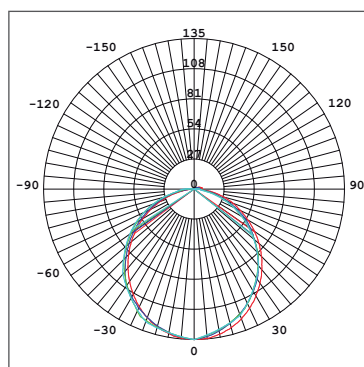

Fotometría: