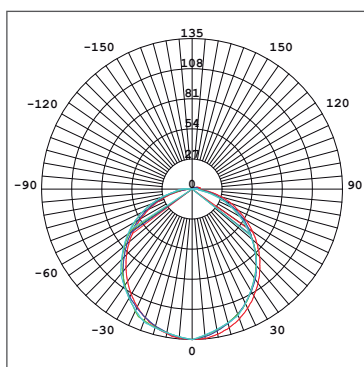

Fotometría: