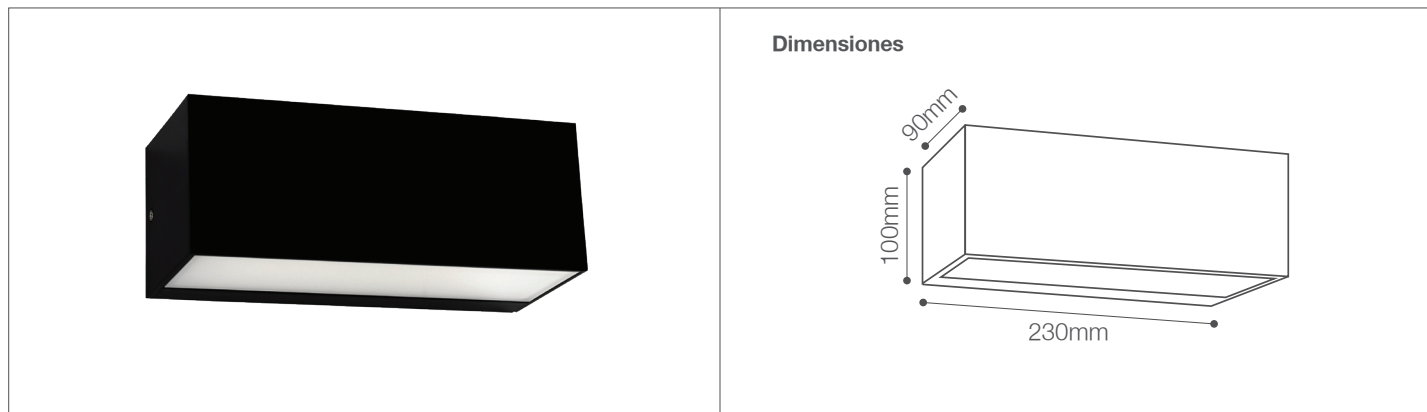

Aplique LED Istria 12W

Aplique exterior

05-502/LED12W/30K/BK/PF09 | 148255 | 7750902127970

LIGHTTECH

Datos técnicos

Marca	LIGHTTECH
Potencia	12W
Temp. de color	3000K
Lúmenes	580Lm
Eficiencia	48.3Lm/W
Voltaje	100-240V
Frecuencia	50-60Hz
Índice de Protección	IP65
Factor de Potencia	>0.90
Tiempo de vida	30,000 hrs.
Ángulo de apertura	92°
CRI	80

Descripción

Aplique decorativo ISTRIA LED 12W para adosar en pared. Uso para exteriores.

Características: Larga duración, alta eficiencia en iluminación, encendido instantáneo, ahorra energía, de fácil instalación. Dos fuentes de luz hacia arriba y hacia abajo.

Características de la Luminaria

-Material cuerpo y difusor: Policarbonato
-Acabado: Mate

-Dimensiones cuerpo: 230x100x90mm
-Colores: ● Negro

Usos

-Espacios Comerciales
-Residenciales
-Corredores
-Áreas comunes
-Escaleras
-Perímetros
-Fachadas