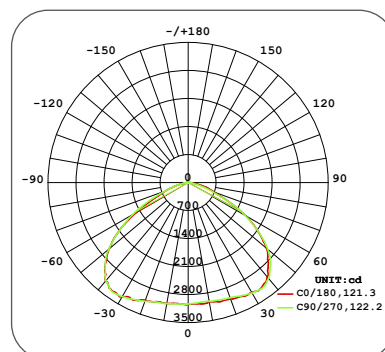

Luminaria Square Garden LED

121-100/LED/80W/40K/BK | 148237

LIGHTTECH

Datos técnicos

Marca	LIGHTTECH
Potencia	80W
Temperatura de color	4000K
Lúmenes	9000Lm
Eficiencia	112.5Lm/W
Voltaje	120-277V
Frecuencia	50-60 Hz
Ángulo de apertura	120°
Índice de Protección	IP65
Índice de resistencia	IK08
CRI	80
Factor de potencia	0.90
Vida útil	15,000 horas

Características de la Luminaria

Material:
-Cuerpo: Aluminio fundido
-Difusor: Lentes de policarbonato

- Medidas: 255x580xØ76 mm
-Colores: ● Negro

Usos

- Áreas publicas
- Alamedas
- Parques

Atributos

- Encendido instantáneo
- Libre de mercurio
- Bajo consumo de energía
- Baja emisión de calor
- Protección de medio ambiente

Fotometría

Certificaciones

INDISPENSABLE PARA UN BUEN FUNCIONAMIENTO CONTAR CON LÍNEA FASE Y NEUTRO (EN CABLEADO) DE NO SER ASÍ SE ACORTARÁ EL TIEMPO DE VIDA ÚTIL DE LA LUMINARIA, PRESENTARÁ PARPARDEO O NO SE APAGARÁ AL 100%.