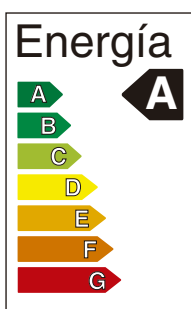

Luminaria Square Garden LED

121-100/LED/80W/40K/BK | 148237

LIGHTTECH

Datos técnicos

Marca	LIGHTTECH
Potencia	80W
Temperatura de color	4000K
Lúmenes	9000Lm
Eficiencia	112.5Lm/W
Voltaje	120-277V
Frecuencia	50-60 Hz
Ángulo de apertura	120°
Índice de Protección	IP65
Índice de resistencia	IK08
CRI	80
Factor de potencia	0.90
Vida útil	15,000 horas

Características de la Luminaria

Material:
-Cuerpo: Aluminio fundido
-Difusor: Lentes de policarbonato

- Medidas: 255x580xØ76 mm
-Colores: ● Negro

Usos

- Áreas publicas
- Alamedas
- Parques

Atributos

- Encendido instantáneo
- Libre de mercurio
- Bajo consumo de energía
- Baja emisión de calor
- Protección de medio ambiente

Fotometría

Certificaciones

INDISPENSABLE PARA UN BUEN FUNCIONAMIENTO CONTAR CON LÍNEA FASE Y NEUTRO (EN CABLEADO) DE NO SER ASÍ SE ACORTARÁ EL TIEMPO DE VIDA ÚTIL DE LA LUMINARIA, PRESENTARÁ PARPARDEO O NO SE APAGARÁ AL 100%.