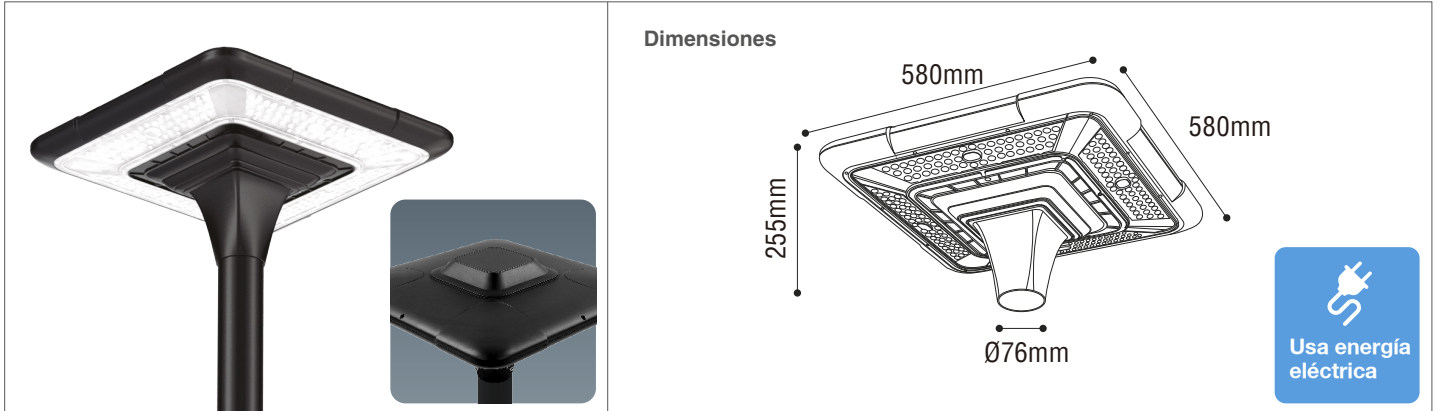

Luminaria Square Garden LED

121-100/LED/80W/40K/BK | 148237

LIGHTTECH

Datos técnicos

Marca	LIGHTTECH
Potencia	80W
Temperatura de color	4000K
Lúmenes	9000Lm
Eficiencia	112.5Lm/W
Voltaje	120-277V
Frecuencia	50-60 Hz
Ángulo de apertura	120°
Índice de Protección	IP65
Índice de resistencia	IK08
CRI	80
Factor de potencia	0.90
Vida útil	15,000 horas

Descripción

Luminaria Square Garden LED de 80W, está fabricado en aluminio fundido a presión engrosado, que ofrece alta resistencia a los impactos. La fuente de luz utiliza 4 módulos LED para lograr una distribución uniforme de la luz y mejorar considerablemente el efecto de iluminación.

Características de la Luminaria

Material:
-Cuerpo: Aluminio fundido
-Difusor: Lentes de policarbonato

- Medidas: 255x580xØ76 mm
-Colores: ● Negro

Usos

- Áreas publicas
- Alamedas
- Parques

Atributos

- Encendido instantáneo
- Libre de mercurio
- Bajo consumo de energía
- Baja emisión de calor
- Protección de medio ambiente