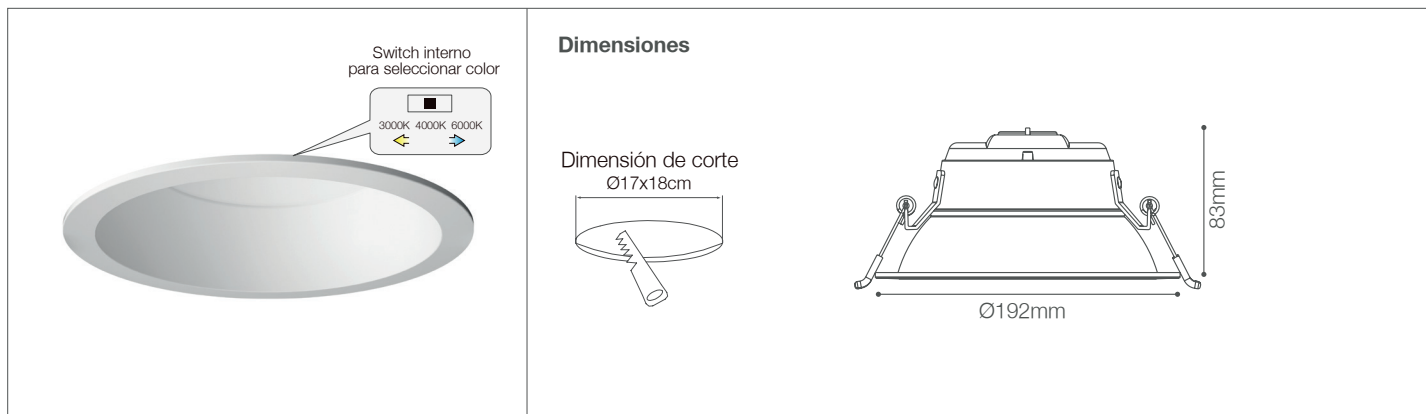

Downlight Phoenix Slim 28W

Downlight - Iluminación Comercial

77-200/LED/28W/3CCT/WH | 148187 | 7750902127864

LIGHTTECH

Datos técnicos

Potencia	28W
Temp. de color	3000K 4000K 6000K
Lúmenes	3200Lm (Cálida) 3500Lm (Neutra) 3360Lm (Fría)
Eficiencia	115Lm/W 125Lm/W 120Lm/W
Voltaje	220-240V
Frecuencia	50-60Hz
Índice de Protección	IP64
CRI	80
Vida útil	50,000 h.
Ángulo de apertura	80°
Índice de resistencia	IK06
Factor de potencia	>0.90

Descripción

Downlight LED 28W fijo circular para adosar a techos, con funciones avanzadas de alta potencia de la tecnología LED, lo que maximiza la salida de luz y la eficiencia, eliminando la necesidad de cambiar lámparas.

Luz Cálida
Luz Neutra
Luz Fría

Características de la Luminaria

- Material cuerpo: Aluminio + Policarbonato
- Material difusor: Policarbonato
- Acabado: Mate

- Dimensiones cuerpo: Ø192x83mm
- Colores: Blanco