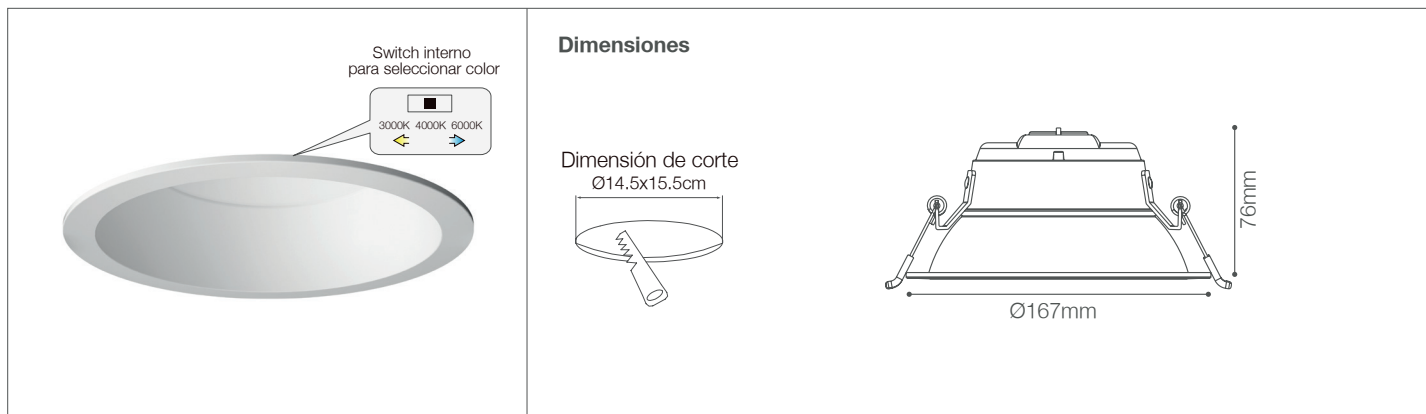

Downlight Phoenix Slim 20W

Downlight - Iluminación Comercial

77-200/LED/20W/3CCT/WH | 148186 | 7750902127857

LIGHTTECH

Datos técnicos

Potencia	20W
Temp. de color	3000K 4000K 6000K
Lúmenes	2200Lm (Cálida) 2400Lm (Neutra) 2300Lm (Fría)
Eficiencia	110Lm/W 120 Lm/W 115Lm/W
Voltaje	220-240V
Frecuencia	50-60Hz
Índice de Protección	IP64
CRI	80
Vida útil	50,000 h.
Ángulo de apertura	80°
Índice de resistencia	IK06
Factor de potencia	>0.90

Descripción

Downlight LED 20W fijo circular para adosar a techos, con funciones avanzadas de alta potencia de la tecnología LED, lo que maximiza la salida de luz y la eficiencia, eliminando la necesidad de cambiar lámparas.

Luz Cálida
Luz Neutra
Luz Fría

Características de la Luminaria

- Material cuerpo: Aluminio + Policarbonato
- Material difusor: Policarbonato
- Acabado: Mate

- Dimensiones cuerpo: Ø167x76mm
- Colores:  Blanco