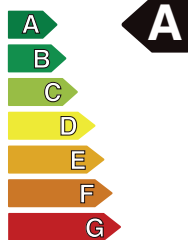

Energía

INDISPENSABLE PARA UN BUEN FUNCIONAMIENTO CONTAR CON LÍNEA FASE Y NEUTRO (EN CABLEADO) DE NO SER ASÍ SE ACORTARÁ EL TIEMPO DE VIDA ÚTIL DE LA LUMINARIA, PRESENTARÁ PARPARDEO O NO SE APAGARÁ AL 100%.