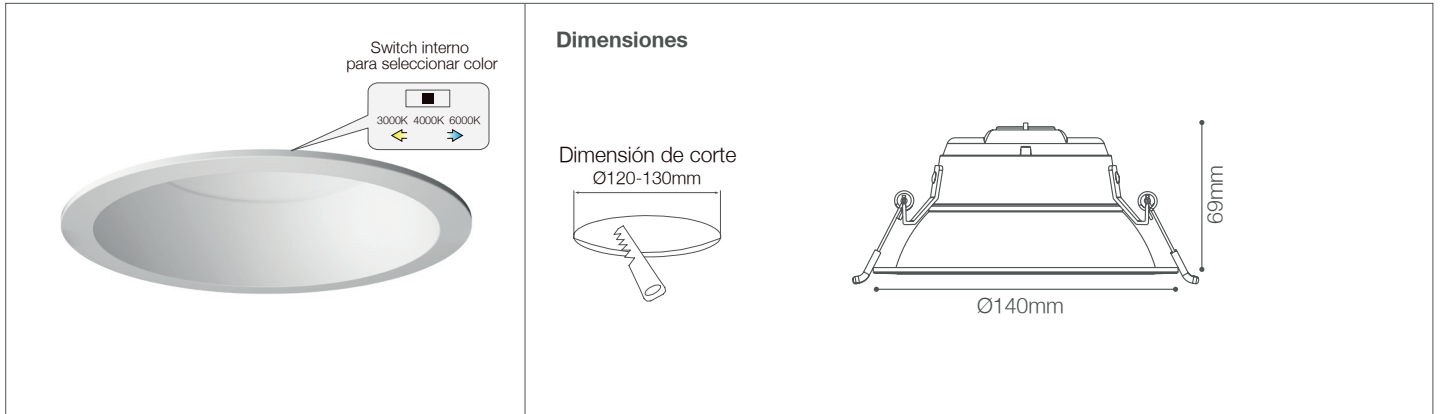

Downlight Phoenix Slim 14W

Downlight - Iluminación Comercial

77-200/LED/14W/3CCT/WH | 148185 | 7750902127840

LIGHTTECH

Datos técnicos

Potencia	14W
Temp. de color	3000K 4000K 6000K
Lúmenes	1470Lm (Cálida) 1610 (Neutra) 1540 (Fría)
Eficiencia	105Lm/W 115 Lm/W 110Lm/W
Voltaje	220-240V
Frecuencia	50-60Hz
Índice de Protección	IP64
CRI	80
Vida útil	50,000 h.
Ángulo de apertura	80°
Índice de resistencia	IK06
Factor de potencia	>0.90

Descripción

Downlight LED 14W fijo circular para adosar a techos, con funciones avanzadas de alta potencia de la tecnología LED, lo que maximiza la salida de luz y la eficiencia, eliminando la necesidad de cambiar lámparas.

Luz Cálida
Luz Neutra
Luz Fría

Características de la Luminaria

- Material cuerpo: Aluminio + Policarbonato
- Material difusor: Policarbonato
- Acabado: Mate

- Dimensiones cuerpo: Ø140x69mm
- Colores:  Blanco