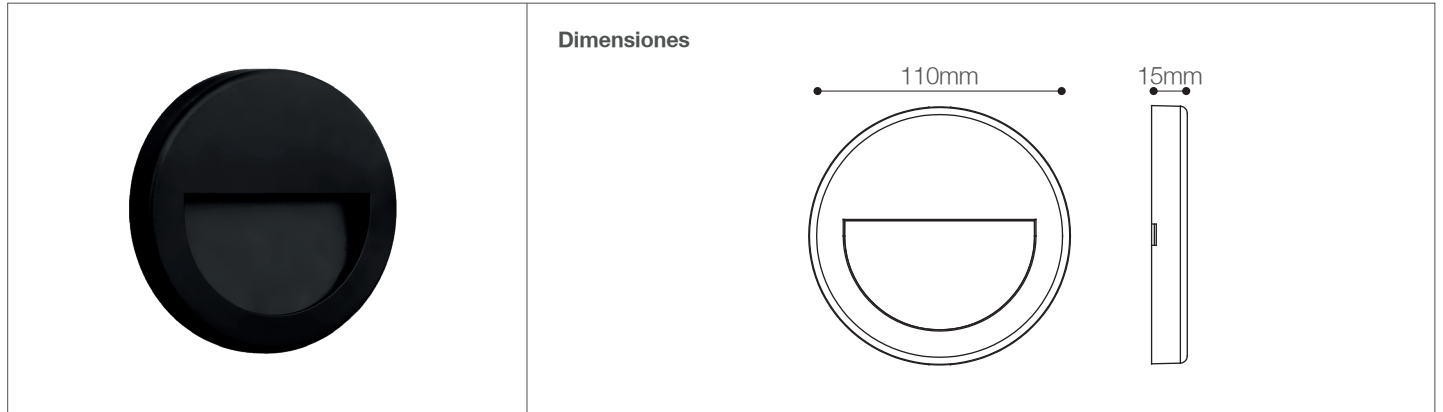

Luz guía LED 3W para adosar

Luminarias para exterior - Iluminación Exterior

11-580/LED/3W/30K/PF09/BK | 148156 | 7750902126508

LIGHTTECH

Datos técnicos

Marca	LIGHTTECH
Potencia	3W
Temp. de color	3000K
Lúmenes	200Lm
Eficiencia	66.6Lm/W
Voltaje	180-240V
Frecuencia	50-60Hz
Índice de Protección	IP65
Índice contra impactos	IK04
Vida útil	25,000 Hrs.
CRI	80
Ángulo de apertura	120°
Peso	16g.

Descripción

Luz guía LED de 3W para fijar en pared. Uso interior o exterior; cuenta con índice de protección de IP65. Luminaria funcional y decorativa con diseño compacto y minimalista. Incluye sistema de fijación.

Características de la Luminaria

-Material cuerpo: Policarbonato
-Acabado: Mate

-Dimensiones cuerpo: 110x15mm

-Colores: ●
Negro

Usos

-Exteriores Residenciales
-Fachadas y muros
-Áreas comunes
-Terrazas, balcones
-Zonas de parrilla
-Pacios y jardines