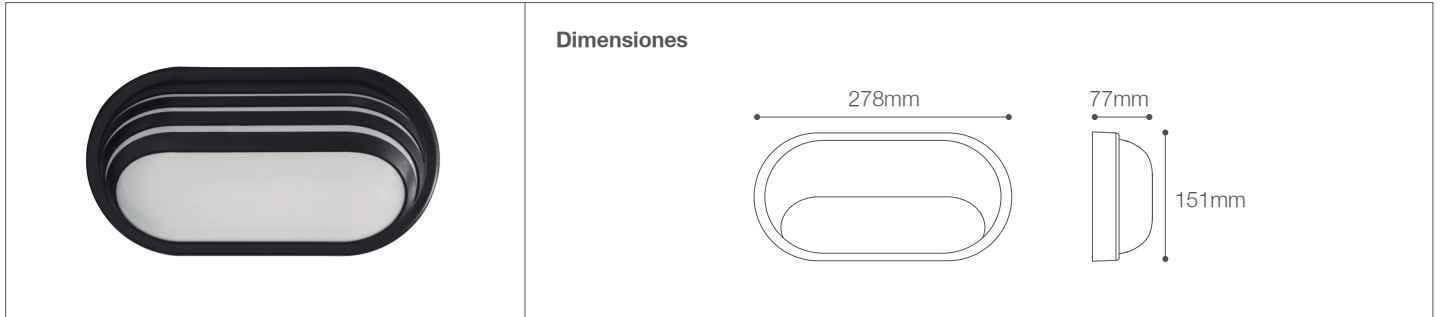

Aplique Exterior LED Oval Lines 20W

Luminarias para exterior-Illuminación Exterior

11-306/LED/20W/3CCT/PF09/BK | 148154 | 7750902127802

LIGHTTECH

Datos técnicos

Marca	LIGHTTECH
Potencia	20W
Temperatura de color	3000K 4000K 6000K
Lúmenes	1800Lm
Eficiencia	90Lm/W
Voltaje	150-240V
Frecuencia	50-60Hz
Ángulo de apertura	120°
Resistencias a impactos	IK04
CRI	80
Índice de Protección	IP65
Factor de potencia	>0.90
Tiempo de vida	25,000 h.

Descripción

Aplique LED 20W. Nivel de protección IP65, para uso en ambientes exteriores. Permite generar un tipo de luz difusa y homogénea a la vez con ángulo de apertura de 120 grados. Luminaria funcional y decorativa.

Características de la Luminaria

- Material cuerpo: Policarbonato
- Material difusor: Policarbonato

- Dimensiones cuerpo: 278x77x151mm
- Colores: Negro

Usos

- Exteriores Comerciales
- Exteriores Residenciales
- Fachadas
- Áreas comunes
- Pasillos