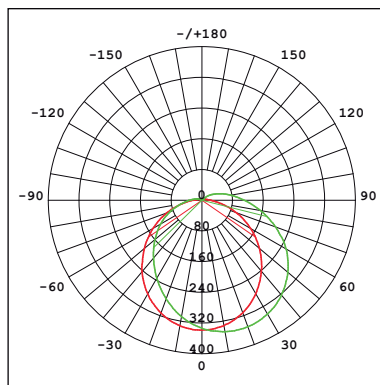

Fotometría