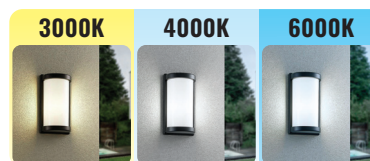

Características de la Luminaria

- -Material cuerpo: Policarbonato
- -Material difusor: Policarbonato

- -Dimensiones cuerpo: 140x94x270mm
- -Colores: ● ○
  Negro Blanco

Usos

- -Exteriores Comerciales
- -Exteriores Residenciales
- -Fachadas
- -Áreas comunes
- -Pasillos

Atributos

- -Encendido instantáneo
- -Libre de mercurio
- -Baja emisión de calor
- -Protección del medio ambiente

Clasificación de acuerdo con el tipo de protección contra choque eléctrico

Clase II

Resistencia al fuego y llama

Prueba de hilo incandescente a 600 °C

Protección contra sobrecalentamiento (Driver)

No