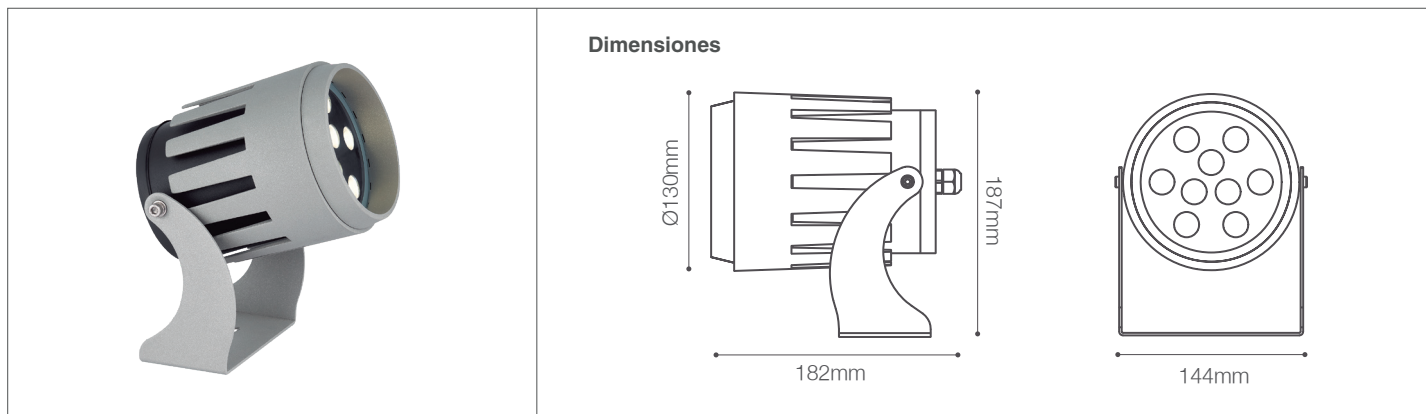

Spot LED de exterior 25W

Luminaria para Exterior - Iluminación Exterior

111/200/LED/25W/30K/SL | 148146 | 7750902127758

LIGHTTECH

Datos técnicos

Potencia	25W
Temperatura de color	3000K (Luz cálida)
Lúmenes	2529Lm
Voltaje	100-240V
Frecuencia	50-60Hz
Índice de Protección	IP65
Eficiencia	110Lm/W
Ángulo de apertura	20°
Índice de resistencia	IK08
Factor de potencia	>0.90
Vida útil	30,000 horas

Descripción

Spot LED de 25W dirigible color silver, para uso exterior. Índice de protección IP65 que lo protege de polvo y agua.

Características de la Luminaria

- Material cuerpo: Aluminio
- Material de pantalla: Vidrio

-Dimensiones cuerpo: Ø60x346mm

-Colores:  Silver

Usos

- Residenciales
- Iluminación exterior
- Jardines
- Fachadas
- Pacios
- Parques

INDISPENSABLE PARA UN BUEN FUNCIONAMIENTO CONTAR CON LÍNEA FASE Y NEUTRO (EN CABLEADO) DE NO SER ASÍ SE ACORTARÁ EL TIEMPO DE VIDA ÚTIL DE LA LUMINARIA, PRESENTARÁ PARPARDEO O NO SE APAGARÁ AL 100%.